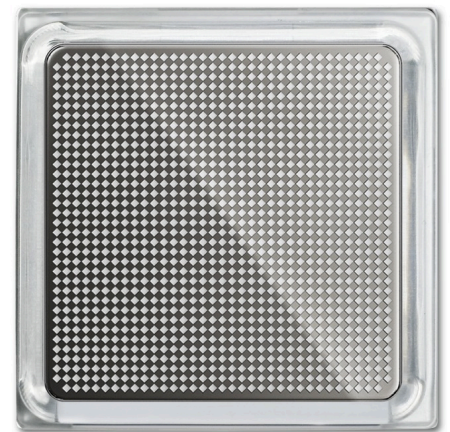

Afdekkingen voor led-licht
Wandmodule Busch-iceLight®
1 lichtrichting

Voor omgevings-, sfeer- en oriënteringsverlichting.

Lichtuitstraling naar boven of beneden.

Voor opname van decor-inleggers type 2145-19, 2144/1x-19, 2144/2x-19, 2145/1x-19 en 2145/2x-19.

Standaard-inlegger 2145-19 bij levering voorgemonteerd.

Afmetingen (h x b x d): 55 mm x 55 mm x 15 mm,

Bestelnummer: 1510-0-0019

Artikelnummer: 2068/11-914

EA-nummer: 4011395192467