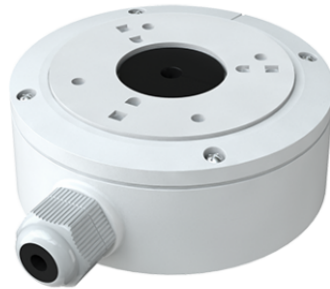

**JBA-BA**

## ADVANCEANSLUITDOOS IP66 GROOT

ADVANCE  
SERIE

Junction box voor de bevestiging van camera's art. IPBCAMA02FA, IPBCAMA02ZA,  
IPBCAMA04FA, IPBCAMA04ZA, IPBCAMA08FA, IPBCAMA08ZA, IPBCAMA05Z02A

**JBA-BA**

**ADVANCEANSLUITDOOS IP66 GROOT**

**ALGEMENE GEGEVENS**

Diameter (mm)	117.9
Hoogte (mm)	46.5
Gewicht (g)	380
Type behuizing	Gegoten aluminiumlegering
Kleur	Wit
Temperatuurbereik (°C)	-40 ÷ 60
Bedrijfsvochtigheid (% RH max)	<90