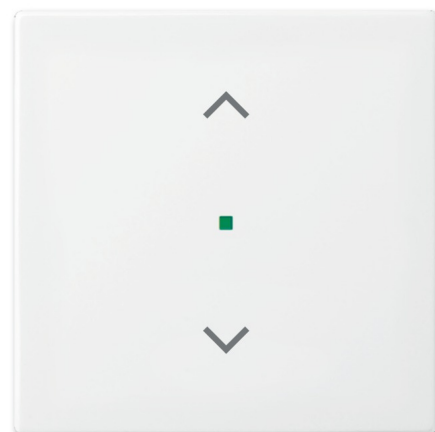

Afdekkingen voor Busch-free@home®  
Bedieningswip  
1-voudig, met symbool "Jaloezie"

Als afdekking voor Busch-free@home®-sensoreenheden en -sensor-/aktoreenheden.  
Als afdekking voor KNX-impulsdrukkeerkoppeling 2-voudig (6108/06).