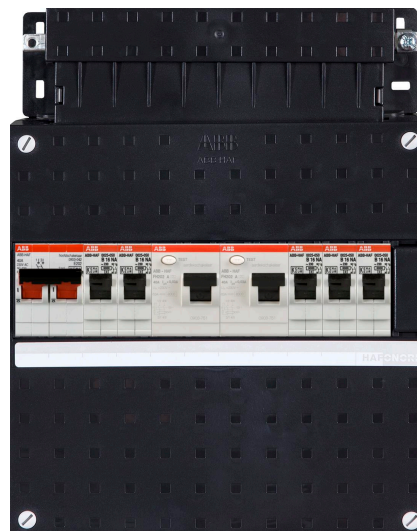

Hafonorm HAD3332-22+H42*

5x achter 2x30mA + HS, 1-f
Installatiekast

Specificaties

Installatiekast

1SPF006905F0163 / HAD3332-22+H42*

Kenmerk	Waarde
Aantal fasen	1
Totaal aantal groepen	5
Aantal groepen achter aardlekschakelaar	5
Aantal aardlekschakelaars 30mA	2
Aantal lichtgroepen achter 30mA aardlekschakelaar	5
Kookgroep uitvoering	Geen
Aantal aardlekautomaten	0
Aantal directe groepen	0
Aantal lichtgroepen	5
Aantal aardlekschakelaars 300mA	0
Aantal lichtgroepen achter 300mA aardlekschakelaar	0
Beveiliging	Installatie-/aardlekautomaat
Met beltransformator	Nee
Aantal polen hoofdschakelaar	2

Kenmerk	Waarde
Hoofdschakelaar - nom. stroom (ampère)	40
Overspanningsbeveiliging	Nee
Aantal krachtgroepen 25A	0
Beschermingsgraad (IP)	IP20
Materiaal behuizing	Kunststof
Met contactdoos	Nee
Aanbouwmogelijkheid	Ja
Met transparant deksel	Nee
Kookgroep geschikt als krachtgroep	Nee
Hoogte (millimeter)	220
Breedte (millimeter)	220
Diepte (millimeter)	90
Kookgroep	Geen