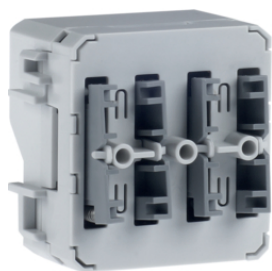

80141200

Drukknopmodules

easy

Omschrijving

Bestelnr.

Drukknopmodule 1x 1-voudig, geïntegreerde busaankoppelaar, berker.W1

80141200

Drukknopmodule 1x 2-voudig, geïntegreerde busaankoppelaar, berker.W1

80141300

Drukknopmodule 2x 1-voudig, geïntegreerde busaankoppelaar, berker.W1

80141400

Drukknopmodule 2x 2-voudig, geïntegreerde busaankoppelaar, berker.W1

80141500