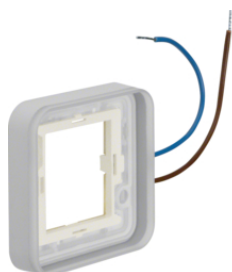

Omschrijving	Bestelnr.
Led-element 230 V, rood voor controleverlichting, Berker W.1	<b>16773500</b>
Led-element 230 V, blauw voor permanente verlichting, Berker W.1	<b>16883500</b>

16863501

## Led-element bedraad voor schakelaar en pulsdrucker

Omschrijving	Bestelnr.
Led-element 230 V, rood, met bedrading, Berker W.1	<b>16863501</b>
Led-element 230 V, blauw, met bedrading, Berker W.1	<b>16863502</b>
Led-element 12/24 V, rood, met bedrading, Berker W.1	<b>16873501</b>
Led-element 12/24 V, blauw, met bedrading, Berker W.1	<b>16873502</b>

## Lens met symboolopdruk

- geschikt voor schakelaars en pulsdrukkera met lens

Omschrijving	Bestelnr.
Lens met lichtsymbool (set van 10 st.), Berker W.1	<b>18223501</b>
Lens met belsymbool (set van 10 st.), Berker W.1	<b>18223502</b>
Lens met sleutelsymbool (set van 10 st.), Berker W.1	<b>18223503</b>