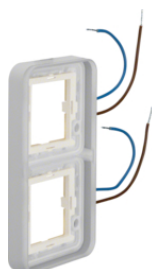

13393512

Verlicht afdekraam voor opbouwbehuizing, 2-voudig

- geschikt voor permanente verlichting, oriëntatie-, en controleverlichting
- alleen toepasbaar met 2-voudige verticale opbouwbehuizing, bestelnr. 67 1933 35 0x en complete producten in 2-voudige verticale behuizing
- met twee elektrisch gescheiden verlichtingsringen voor onafhankelijk gebruik ten opzichte van elkaar

Omschrijving	Bestelnr.
Verlicht afdekraam 2-voudig verticaal, 230 V~ wit, Berker W.1, grijs	13393512
Verlicht afdekraam 2-voudig verticaal, 230 V~ blauw, Berker W.1, grijs	13393513