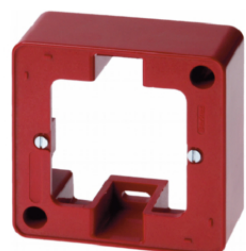

Opbouwbehuizing Q.1, polarwit glanzend

Omschrijving	Bestelnr.
Opbouwfdekraam 1-voudig, modul 2/Q.1/Arsys, polarwit	10290069
Opbouwfdekraam 2-voudig, modul 2/Q.1/Arsys, polarwit	10300069
Opbouwfdekraam 3-voudig, modul 2/Q.1/Arsys, polarwit	10310069

10290069

Opbouwbehuizing Q.1, antraciet soft finish

Omschrijving	Bestelnr.
Opbouwfdekraam 1-voudig, Q.1, antraciet	10296086
Opbouwfdekraam 2-voudig, Q.1, antraciet	10306086
Opbouwfdekraam 3-voudig, Q.1, antraciet	10316086

10296086

Opbouwbehuizing Q.1, alulook

Omschrijving	Bestelnr.
Opbouwbehuizing 3-voudig, Q.1 alulook	10316084
Opbouwbehuizing 2-voudig, Q.1 alulook	10306084
Opbouwbehuizing 1-voudig, Q.1 alulook	10296084

Opbouwbehuizing Q.1, rood glanzend

Omschrijving	Bestelnr.
Opbouwfdekraam 1-voudig, modul 2/Q.1, rood	10290062
Opbouwfdekraam 2-voudig, modul 2/Q.1, rood	10300062
Opbouwfdekraam 3-voudig, modul 2/Q.1, rood	10310062

10290062

Bodemplaat

Omschrijving	Bestelnr.
Bodemplaat, brandwerend, 1-voudig, wit	102112
Bodemplaat, brandwerend, 2-voudig, wit	102122
Bodemplaat, brandwerend, 3-voudig, wit	102132

102112