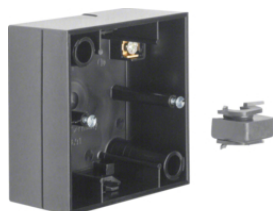

Opbouwbeuizing R.3, polarwit glanzend

Omschrijving

Bestelnr.

Opbouwbeuizing 1-voudig, S.1/R.3, polarwit, glanzend

10418989

Opbouwbeuizing 2-voudig, S.1/R.3, polarwit, glanzend

10428989

Opbouwbeuizing 3-voudig, S.1/R.3, polarwit, glanzend

10438989

10418989