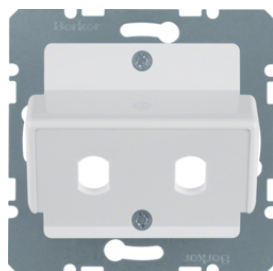

148009

Centraalplaat voor LWL-koppelingen Duplex SC

- met draagplaat
- voor 1 of 2 LWL-koppelingen
- met 30°-uitgang
- 1 opening uitbreikbaar
- zonder spreidklemmen

Let op:

Alleen met tussenring voor de centraalplaat van het gekozen design te gebruiken.

149209

Centraalplaat voor LWL-koppelingen Simplex ST

- met draagplaat
- met 2 LWL-koppelingen
- met 30°-uitgang
- zonder spreidklemmen

Let op:

Alleen met tussenring voor de centraalplaat van het gekozen design te gebruiken.