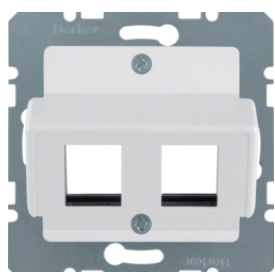

11818989

Centraaldeel voor RJ-datacontactdoos 2-voudig met stofschuifjes

- met tekstveld

Omschrijving	Bestelnr.
Centraaldeel RJ-datacontactdoos 2-v met stofschuif, S.1/B.3/B.7, polarwit glans	11818989
Centraaldeel RJ-datacontactdoos 2-v met stofschuif, S.1/B.3/B.7, wit glanzend	11818982
Centraaldeel RJ-datacontactdoos 2-v met stofschuif, S.1/B.3/B.7, polarwit mat	11811909
Centraaldeel RJ-datacontactdoos 2-v met stofschuif, S.1/B.3/B.7, antraciet	11811606
Centraaldeel RJ-datacontactdoos 2-v met stofschuif, S.1/B.3/B.7, alulook	11811404

146309

Centraalplaat voor 2 AMP-jacks

- met draagplaat
- voor AMP modulaire jacks Serie 110 Connect cat.3, cat.5, cat.5e, cat.6 en cat.6A
- voor AMP LWL-koppelingen MT-RJ jacks
- tekstveld invoegbaar
- met 30°-uitgang
- zonder spreidklemmen

Inbouwmaat (b x h) 14,7 x 20,7 mm
Afgeschermd uitvoeringen raken elkaar.

Let op:
Alleen met tussenring voor de centraalplaat van het gekozen design te gebruiken.

Omschrijving	Bestelnr.
Centraalplaat voor dubbele module Reichle&DeMassari, polarwit glanzend	146309
Centraalplaat voor dubbele module Reichle&DeMassari, wit glanzend	146302
Centraalplaat voor 2 AMP-jacks, polarwit mat	14631909
Centraalplaat voor 2 AMP-jacks, antraciet mat	14631606
Centraalplaat voor 2 AMP-jacks, alulook mat	14631404

14641909

Centraalplaat voor 2 Krone-jacks

- met draagplaat
- voor Krone modulaire jacks cat.5, cat.5e en cat.6
- voor 3M LWL-koppelingen Volition
- voor Krone LWL-koppelingen MT-RJ jacks
- met 30°-uitgang
- zonder spreidklemmen