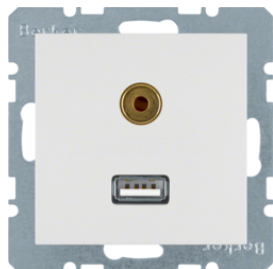

3315321606

3315398989

USB/audio 3,5 mm mini-Jack wandcontactdoos

- vergulde 3,5 mm mini-Jack stereo-bus
- USB-bus type A, USB 2.0 compatibel

Omschrijving

Bestelnr.

USB/audio 3,5 mm mini-Jack wandcontactdoos, S.1/B.3/B.7, polarwit glanzend