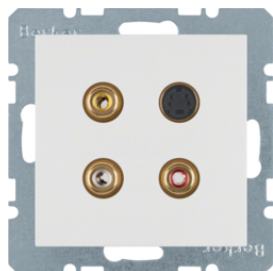

3315328989

3x Cinch/S-video wandcontactdoos

- vergulde contacten
- 1 Cinch-bus voor videoaansluiting (geel)
- 2 Cinch-bussen voor audioaansluiting (rood, wit)
- S-video-bus

Omschrijving

Bestelnr.

3x Cinch/S-video wandcontactdoos, S.1/B.3/B.7, polarwit glanzend

3315328989

3x Cinch/S-video wandcontactdoos, S.1/B.3/B.7, wit glanzend

3315328982

3x Cinch/S-video wandcontactdoos, S.1/B.3/B.7, polarwit mat

3315321909

3x Cinch/S-video wandcontactdoos, S.1/B.3/B.7, antraciet

3315321606