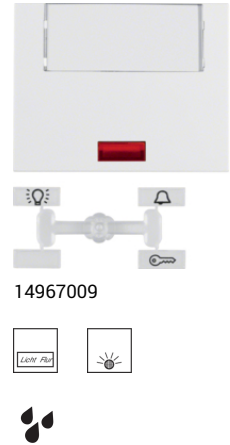

14157109

**Wip met groot tekstveld en lens**

- voor verlichting en controleschakeling
- ook voor KNX-toepassingen: impulsdrukker 1-voudig en groepsimpulsdrukker 1-voudig
- tekstveld (b x h) ≈ 50,8 x 25,5 mm

Tekstveldhoogte geschikt voor P-touch 12mm-stroken.

Transparante lenzen met symbool voor licht, bel en deur.  
Transparante en rode lenzen zonder symbool.

Voor opschrift met naam, opmerking, etc.

Omschrijving	Bestelnr.
Wip met groot tekstveld en lens, K.1/K.5, polarwit	<b>14967009</b>
Wip met groot tekstveld en lens, K.1/K.5, antraciet	<b>14967006</b>
Wip met groot tekstveld en lens, K.1/K.5, aluminium	<b>14967003</b>
Wip met groot tekstveld en lens, K.1/K.5, edelstaal	<b>14967004</b>