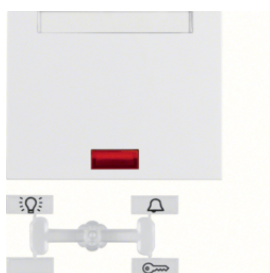

Wip met tekstveld en lens

1. voor verlichting en controleschakeling
   - ook voor KNX-toepassingen: impulsdrukker 1-voudig en groepsimpulsdrukker 1-voudig
2. Tekstveldhoogte geschikt voor P-touch 6mm-strook.
   Transparante lenzen met symbool voor licht, bel en deur.
   Transparante en rode lenzen zonder symbool.
3. Voor opschrift met naam, opmerking, etc.

Omschrijving	Bestelnr.
Wip met tekstveld en lens, K.1/K.5, polarwit	14157109
Wip met tekstveld en lens, K.1/K.5, antraciet	14157106
Wip met tekstveld en lens, K.1/K.5, aluminium	14157103
Wip met tekstveld en lens, K.1/K.5, edelstaal	14157104

14157109