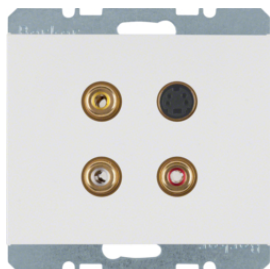

3315327009

3x Cinch/S-video wandcontactdoos

- vergulde contacten
- 1 Cinch-bus voor videoaansluiting (geel)
- 2 Cinch-bussen voor audioaansluiting (rood, wit)
- S-video-bus

Omschrijving	Bestelnr.
3x Cinch/S-video wandcontactdoos, K.1/K.5, polarwit	3315327009
3x Cinch/S-video wandcontactdoos, K.1/K.5, antraciet	3315327006
3x Cinch/S-video wandcontactdoos, K.1/K.5, aluminium	3315327003
3x Cinch/S-video wandcontactdoos, K.1/K.5, edelstaal	3315327004