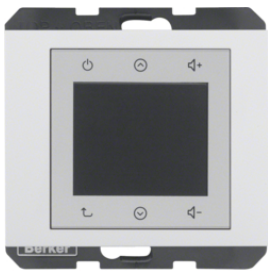

28847009

Berker Radio Touch

- stereo FM-radio met RDS-indicatie
- verlicht grafisch touch-display
- tijd- en datumindicatie
- bediening via touch-display
- handmatig en automatisch zender zoeken
- 8 voorkeurszenders op te slaan
- inschakelen met laatste zender
- countdown-functie
- luidsprekerregeling
- sleeptimer-functie
- wekker-functie
- externe audio-ingang bijv. voor mp3-speler of docking-station
- bij postingang voor separate in-/uitschakeling
- met schroefklemmen

Voor gebruik van de radio moet minimaal één luidspreker worden aangesloten.

Omschrijving	Bestelnr.
Radio Touch Berker K.1/K.5 polarwit, glanzend	28847009
Radio Touch Berker K.1/K.5 antraciet mat, gelakt	28847006
Radio Touch Berker K.1/K.5 aluminium mat, gelakt	28847003
Radio Touch Berker K.1/K.5 edelstaal mat, gelakt	28847004