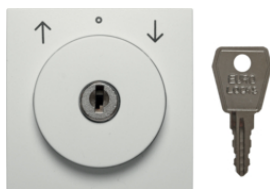

10811909

Centraaldeel met slot, sleutel in 0-stand uitneembaar

- met opdruk
- met 2 sleutels

Omschrijving	Bestelnr.
Centraaldeel met slot voor jaloezie (0-st. uitneem.), S.1/B.3/B.7, polarwit glns	10818989
Centraaldeel met slot voor jaloezie (0-st. uitneem.), S.1/B.3/B.7, wit glanzend	10818982
Centraaldeel met slot voor jaloezie (0-st. uitneem.), S.1/B.3/B.7, polarwit mat	10811909
Centraaldeel met slot voor jaloezie (0-st. uitneem.), S.1/B.3/B.7, antraciet	10811606
Centraaldeel met slot voor jaloezie (0-st. uitneem.), S.1/B.3/B.7, alulook	10811404