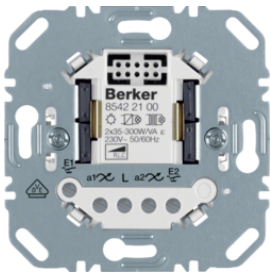

85422100

Universele zelflerende dimmer, inbouwmodule, 2-voudig

Eigenschappen:

Gloei- en halogeenlampen 230 V: 35 ... 300 W
Dimbare 230 V retrofit-led lampen: 12 ... 40 W
Dimbare energiespaarlampen: 15 ... 54 W

Functies:

- automatische detectie van de dimbare belasting (auto-detectiefunctie)
- faseaan-/afsnijding afhankelijk van soort belasting, zelflerend
- lampsparende softstart
- optimalisering van het dimgedrag door fijninstelling van het type belasting
- beveiligd tegen overbelasting

Let op!

Uitsluitend **dimbare** 230V-verlichting aansluiten.
Geen inductieve en capacatieve belasting gelijktijdig aansluiten.

Omschrijving

Universele Tastdimmer 2-voudig

Bestelnr.

85422100