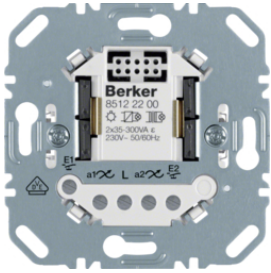

85122200

Elektronische schakelaar, inbouwmodule, 2-voudig

Eigenschappen:

Gloei- en halogeenlampen 230 V: 35 ... 300 W
Dimbare 230 V retrofit-led lampen: 12 ... 54 W
Dimbare energiespaarlampen: 15 ... 54 W

Functies:

- lampsparende softstart
- beveiligd tegen overbelasting

Let op!

Uitsluitend **dimbare** 230V-verlichting aansluiten.
Geen inductieve en capacatieve belasting gelijktijdig aansluiten.

Omschrijving

Schakelmodule 2-voudig, 2-draads

Bestelnr.

85122200