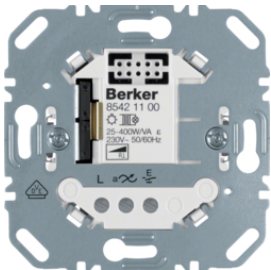

Uitsluitend **dimbare** 230V-verlichting aansluiten.
 Geen inductieve en capacatieve belasting gelijktijdig aansluiten.

Omschrijving

Schakelmodule 1-voudig, 2-draads,

Bestelnr.

85121100

85421100

Dimmer (R,L), inbouwmodule, 1-voudig