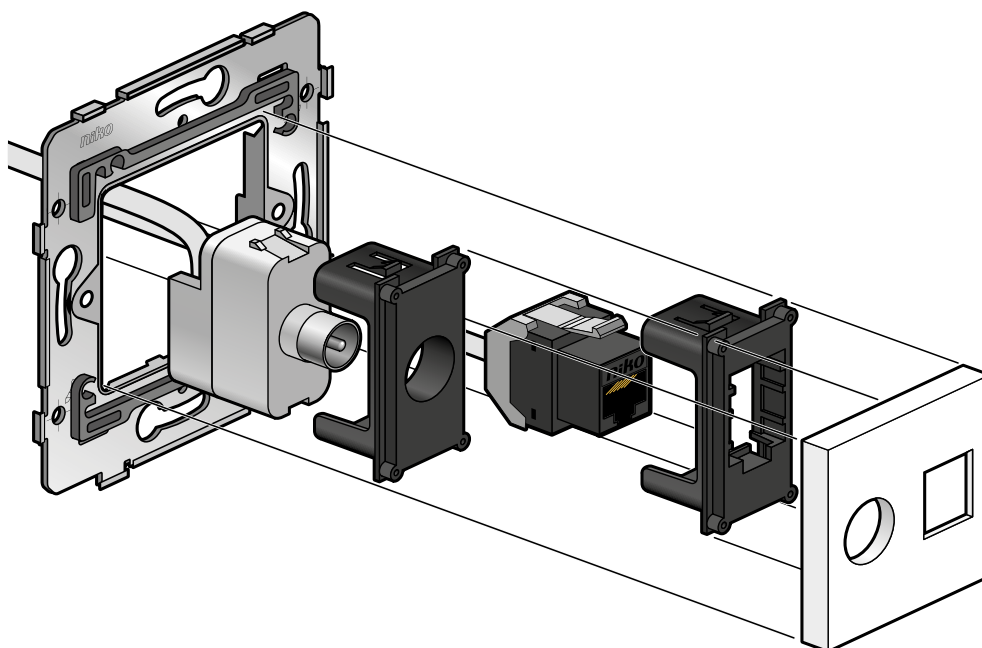

100-65238

Combinatie coax met RJ45-aansluiting UTP cat. 6, vlakke uitvoering, incl. inbouwraam met schroefbevestiging, sokkel en afwerkingsset cream.

101-65238

Combinatie coax met RJ45-aansluiting UTP cat. 6, vlakke uitvoering, incl. inbouwraam met schroefbevestiging, sokkel en afwerkingsset white.

MONTAGE

DEMONTAGE