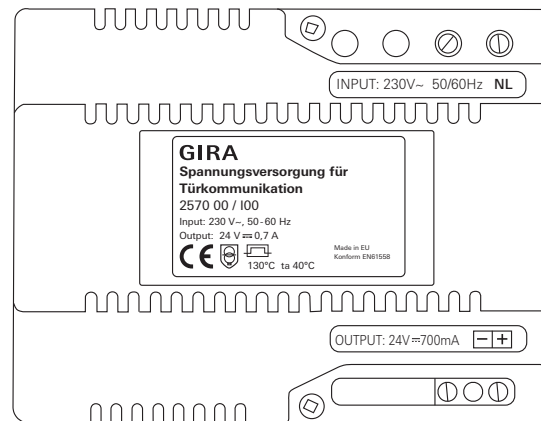

**Voedingseenheid voor
deurcommunicatie 24 V DC 700 mA**
2570 00

GIRA

Gira
Giersiepen GmbH & Co. KG
Elektro-Installations-
Systeme
Postfach 1220
42461 Radevormwald
Deutschland
Tel +49 (0) 21 95 / 602 - 0
Fax +49 (0) 21 95 / 602 - 191
www.gira.de
info@gira.de

10 41 09 12 20/11

GIRA

Apparaatbeschrijving

De voedingseenheid voor deurcommunicatie 24 V DC is bedoeld als voeding voor de VideoTerminal.

Aansluiting en montage

Let op

Inbouw en montage van elektrische apparaten mogen uitsluitend worden uitgevoerd door een elektrotechnicus.

Voor een druipe- en spuitwaterdichte installatie moet de voedingseenheid op een profielrail in de verdeelkast worden bevestigd.

De ventilatieopeningen van de voedingseenheid moeten vrij blijven.

De VideoTerminal wordt, zoals is te zien in de afbeelding, aangesloten met schroefklemmen.

Technische gegevens

Nominale spanning primair: 230 V AC, 50/60 Hz

Nominale spanning secundair: SELV 24 V DC

Nominale stroom secundair: 0,7 A

Zekering: elektronische zekering met automatische resetfunctie

Afmetingen: REG met 6 TE