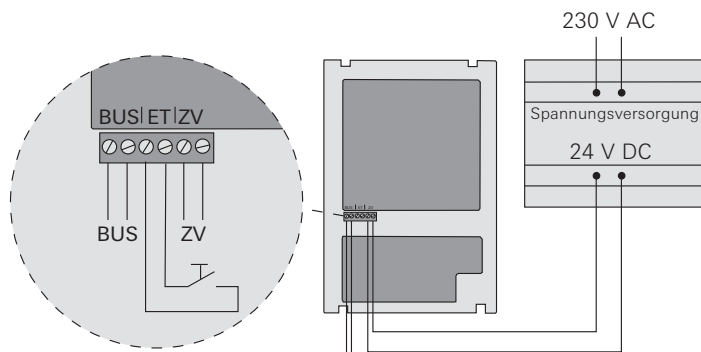

10 41 09 12 20/11

GIRA

Apparaatbeschrijving

De voedingseenheid voor deurcommunicatie 24 V DC is bedoeld als voeding voor de VideoTerminal.

Aansluiting en montage

Let op

Inbouw en montage van elektrische apparaten mogen uitsluitend worden uitgevoerd door een elektrotechnicus.

Voor een druipe- en spuitwaterdichte installatie moet de voedingseenheid op een profielrail in de verdeelkast worden bevestigd.

De ventilatieopeningen van de voedingseenheid moeten vrij blijven.

De VideoTerminal wordt, zoals is te zien in de afbeelding, aangesloten met schroefklemmen.

Technische gegevens

Nominale spanning primair: 230 V AC, 50/60 Hz

Nominale spanning secundair: SELV 24 V DC

Nominale stroom secundair: 0,7 A

Zekering: elektronische zekering met automatische resetfunctie

Afmetingen: REG met 6 TE