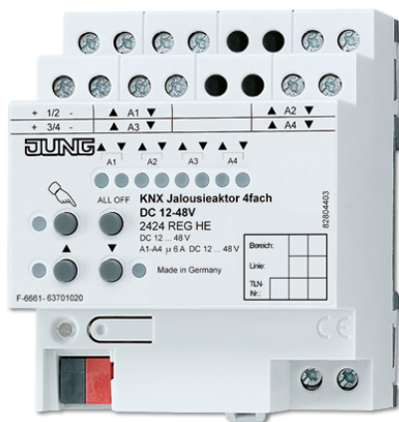

Actor jaloezie 4-voudig

Artikelnr.

2424 REGHE

KNX actor jaloezie 4-voudig DC 12-48 V

Inbouwbreedte 4 TE (72 mm)
 met elektronische handbediening en led-statusindicatie
 De volledige functionaliteit wordt vanaf ETS3.0d ondersteund.
 ETS productfamilie: jaloezie
 producttype: jaloeziën

Bedoeld gebruik

- Schakelen van elektrisch aangestuurde jaloeziën, rolluiken, markiezen en soortgelijke installaties voor netspanning AC 110-230 V of laagspanning 12-48 V.
- Montage op montagerail in onderverdeler

Producteigenschappen

- Geschikt voor AC-motoren 110-230 V en DC motoren 12-48 V
- Automatische bewegingstijdherkenning bij 230 V-motoren instelbaar
- Lamellenstand direct aanstuurbaar
- Terugmelding van bewegingstoestand en lamellenstand in bus- en handbedrijf
- Scènefunctie
- Dwangmatige positie boven en onder via besturing van hoger niveau
- Zonweringsfunctie

Technische gegevens

Uitgangen:	4 kanalen met elk 1 uitgang
Contactbezetting:	maakcontact, potentiaalvrij
Schakelspanning DC:	DC 12 ... 48 V
Schakelvermogen DC 12 V:	6 A
Schakelvermogen DC 24 V:	6 A
Schakelvermogen DC 48 V:	3 A
Min. schakelstroom DC:	100 mA
Aansluiting:	schroefklemmen
massief:	0,5 ... 4 mm ²
soepel zonder adereindhuls:	0,5 ... 4 mm ²
soepel met adereindhuls:	0,5 ... 2,5 mm ²