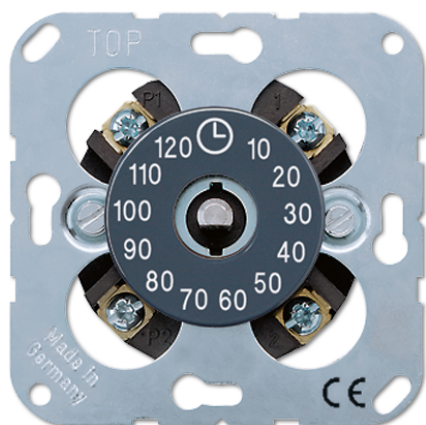

Schakelklok 1-polig, max. 120 minuten

Artikelnr.

11120-20

Schakelklok 16 A 250 V ~

met schroefklemmen voor aders tot 4 mm²

(schroefbevestiging)
compleet met indicatieschijf
Tijdtolerantie ± 10 %, terugstelbaar door schuifkoppeling

Schijf met schaalindeling, voor vervanging

voor art.nr. 11015: SKS 11015

voor art.nr. 11120-20: SKS 11120-20

Afdekkingen:

AS / A range: art.nr. .. 1541 ..

CD range: art.nr. CD 1541 ..

SL range: art.nr. SL 1541 ..

LS range: art.nr. LS 1941 .., .. 1941 ..

Uitvoering:

Maak- /verbreekcontact 1-polig

Uitvoering:

max. 120 minuten