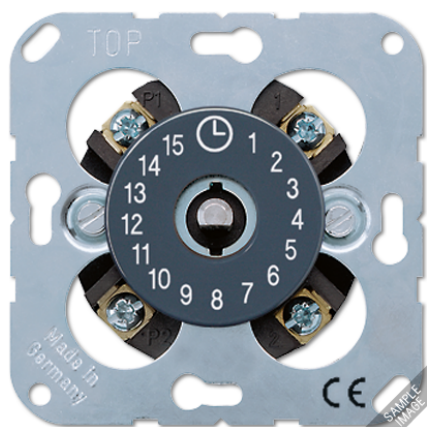

Schakelklok 2-polig, max. 30 minuten

Artikelnr.

11030

Schakelklok 16 A 250 V ~

met schroefklemmen voor aders tot 4 mm²

(schroefbevestiging)
compleet met indicatieschijf
Tijdtolerantie ± 10 %, terugstelbaar door schuifkoppeling

Schijf met schaalindeling, voor vervanging

voor art.nr. 11015: SKS 11015

voor art.nr. 11120-20: SKS 11120-20

Afdekkingen:

AS / A range: art.nr. .. 1541 ..

CD range: art.nr. CD 1541 ..

SL range: art.nr. SL 1541 ..

LS range: art.nr. LS 1941 .., .. 1941 ..

Uitvoering:

2-polig

Uitvoering:

max. 30 minuten