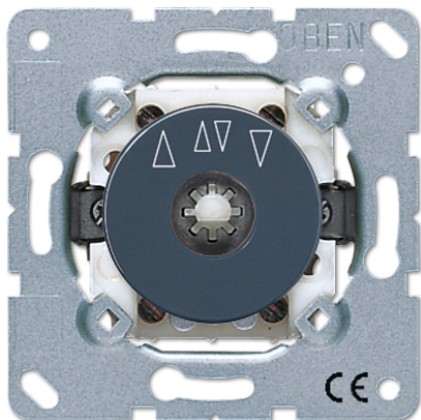

Jaloeziedraaischakelaar, Jaloezieschakelaar/-impulsdrukker 1-polig

Artikelnr.

1234.10

Jaloeziedraaischakelaar 10 A 250 V ~

met schroefklemmen voor aders tot 2,5 mm²

compleet met indicatieschijf

Met bijgeleverd vergrendelingsplaatje ook als impulsdrukker te gebruiken.

Door een langere schakelweg wordt een te snelle omschakeling van de looprichting verhinderd.

Schijf met schaalindeling, voor vervanging
voor art.nr. 1234.10 c.q. 1234.20: SKS 1234.10

Vergrendeling

art.nr.: 34.10

Afdekkingen:

AS / A range: art.nr. .. 1541 ..

CD range: art.nr. CD 1541 ..

SL range: art.nr. SL 1541 ..

LS range: art.nr. LS 1941 .., .. 1941 ..

Uitvoering:

Jaloeziedraaischakelaar/ -impulsgever 1-polig