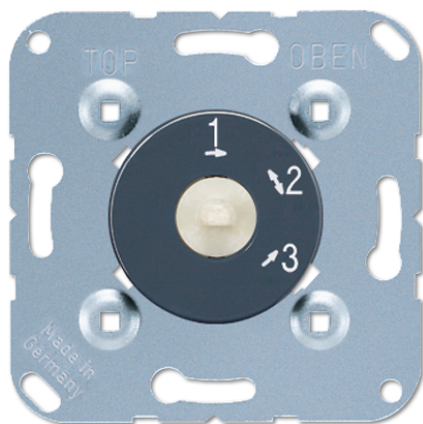

Draaischakelaar, 3-stappenschakelaar zonder nulstand

Artikelnr.

1101-3

Draaischakelaar

met schroefklemmen voor aders tot 4 mm²

(schroefbevestiging)
compleet met indicatieschijf
niet geschikt voor montage in opbouwkappen

(ook voor toepassing in W.T.W. installaties)

Schijf met schaalindeling, voor vervanging

voor art.nr. 1101-4: SKS 1101-4

voor art.nr. 1101-20: SKS 1101-20

voor art.nr. 504.10, ..504.20 NUZ..., 5504.10 NUZ..., 5504.20 NUZ...: SKS 1504.10 NUZ

Afdekkingen:

AS / A range: art.nr. .. 1541 ..

CD range: art.nr. CD 1541 ..

SL range: art.nr. SL 1541 ..

LS range: art.nr. LS 1941 .., .. 1941 ..

Uitvoering:

3-stappenschakelaar zonder nulstand 16 A 250 V ~