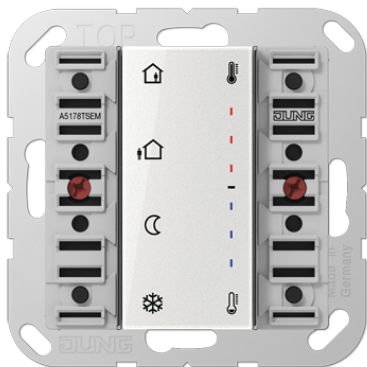

Ruimtecontroller-uitbreidingsmodule 2-voudig

Artikelnr.

A 5178 TSEM

Ruimtecontroller-uitbreidingsmodule 2-voudig

voor tasterset 2-voudig, art.nr.: A 502 TSA ..
ter uitbreiding van een ruimtecontroller-module (art.nr.: A 5192 KRM TS D,
A 5194 KRM TS D) met een bedienunit voor een tweede temperatuurregeling

Bedoeld gebruik

- Bedienen van verbruikers, bijv. verlichting aan/uit, dimmen, jaloezieën omhoog/omlaag, lichtsterktes, temperaturen, oproepen en opslaan van lichtinstellingen etc.
- Meten van de kamertemperatuur
- Nevenunit voor Ruimtecontroller (..5192 KRM TS D, ..5194 KRM TS D)
- Montage in een inbouwdoos volgens DIN 49073
- Leidinglengte: max. 30 m, kabeltype: J-Y(St)Y 2 x 2 x 0,8 mm²