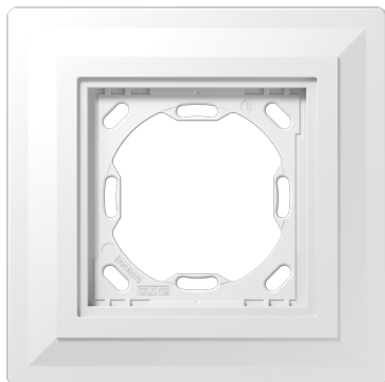

Montage-adapter voor vlakke montage

Artikelnr.

PA 981 G 125-0

Montage-adapter

voor vlakke montage (0 mm opbouwhoogte op afgewerkte wand) van apparaten en afdekkingen uit de LS range in inbouwdozen volgens DIN 49073
geschikt voor gipsdikte of gipsplaat van 12,5 mm
voor horizontale en verticale combinatie
inclusief stuc-hulp

Uitvoering:

1-voudig

Afmeting:

130 x 130 x 12,5 mm
