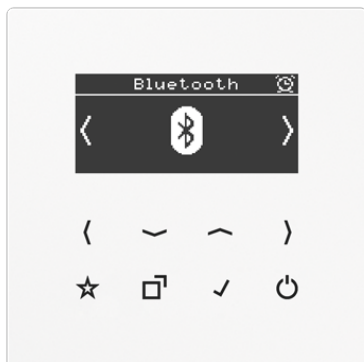

Productdatabladeren

Smart Radio DAB+ Bluetooth

Artikelnr.

DAB LS BT WW

Smart Radio DAB+ Bluetooth

voor installatie in een- of meervoudige afdekramen en opbouwkapen

Bedoeld gebruik

- DAB-ontvangst in frequentiebereik 174 MHz tot 240 MHz
- FM-ontvangst in frequentiebereik 87,5 MHz tot 108 MHz
- Weergave en sturing van muziek van mobiele apparaten over Bluetooth
- Montage in inbouwdoos volgens DIN 49073 (diepe doos aanbevolen)

Producteigenschappen

- Digital radio met display en tiptoetsen
- Front van echt glas
- Stereo-ontvangst
- Aansluitklemmen voor twee luidsprekers
- Stereo-/mono-omschakeling
- Eenvoudige bediening
- Geïntegreerde antenne voor DAB+ en FM
- Goede ontvangstkwaliteit
- Zenderzoeken automatisch
- Opslaan van 8 favoriete zenders DAB+ en 8 favoriete zenders FM (blijven na spanningsuitval behouden)
- Opslaan van 8 Bluetooth-audiobronnen
- Bluetooth-apparaatnaam kan worden gewijzigd
- Inschakelen met laatst gekozen zender
- Inschakelen met laatste gekozen volume
- Inschakelen met laatste bedrijfsmodus (DAB+, FM of Bluetooth)
- Weergave van zenderinformatie, tijd en actuele instellingen
- Actuele tijd via RDS en DAB+
- Display-helderheid instelbaar
- Nachtmodus
- Wekfunctie
- Sleep-modus
- In-/uitschakelen via secundaire aansluiting
- Line-out-uitgang (AUX) voor aansluiting van externe versterkers
- Optioneel externe antenne art.nr.: RAD-ANT

Nevenunitfunctie

Via de nevenunitgang kan de radio samen met de verlichting geschakeld worden.

Toebehoren:

luidsprekermodule art.nr.: LSM .. 4 ..

externe antenne art.nr.: RAD-ANT

Reserveonderdeel:

netvoeding art.nr.: NT-AUDIO

display art.nr.: DAB LS BT-DISP WW, DAB LS BT-DISP SW

Technische gegevens

Nominale spanning:

AC 230 V~