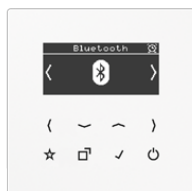

Productdatabladen

Smart Radio DAB+ Bluetooth, set mono

Artikelnr.

DAB LS1 BT WW

Smart Radio DAB+ Bluetooth, set mono

inclusief netvoeding
met één luidspreker

Bedoeld gebruik

- DAB-ontvangst in frequentiebereik 174 MHz tot 240 MHz
- FM-ontvangst in frequentiebereik 87,5 MHz tot 108 MHz
- Weergave en sturing van muziek van mobiele apparaten over Bluetooth
- Montage in inbouwdoos volgens DIN 49073 (diepe doos aanbevolen)

Producteigenschappen

- Digital radio met display en tiptoetsen
- Front van echt glas
- Stereo-ontvangst
- Aansluitklemmen voor twee luidsprekers
- Stereo-/mono-omschakeling
- Eenvoudige bediening
- Geïntegreerde antenne voor DAB+ en FM
- Goede ontvangstkwaliteit
- Zenderzoeken automatisch
- Opslaan van 8 favoriete zenders DAB+ en 8 favoriete zenders FM (blijven na spanningsuitval behouden)
- Opslaan van 8 Bluetooth-audiobronnen
- Bluetooth-apparaatnaam kan worden gewijzigd
- Inschakelen met laatst gekozen zender
- Inschakelen met laatste gekozen volume
- Inschakelen met laatste bedrijfsmodus (DAB+, FM of Bluetooth)
- Weergave van zenderinformatie, tijd en actuele instellingen
- Actuele tijd via RDS en DAB+
- Display-helderheid instelbaar
- Nachtmodus
- Wekfunctie
- Sleep-modus
- In-/uitschakelen via secundaire aansluiting
- Line-out-uitgang (AUX) voor aansluiting van externe versterkers
- Optioneel externe antenne art.nr.: RAD-ANT

Nevenunitfunctie

Via de nevenunitingang kan de radio samen met de verlichting geschakeld worden.

Toebehoren:

luidsprekermodule art.nr.: LSM .. 4 ..
externe antenne art.nr.: RAD-ANT

Reserveonderdeel:

netvoeding art.nr.: NT-AUDIO
display art.nr.: DAB LS BT-DISP WW, DAB LS BT-DISP SW