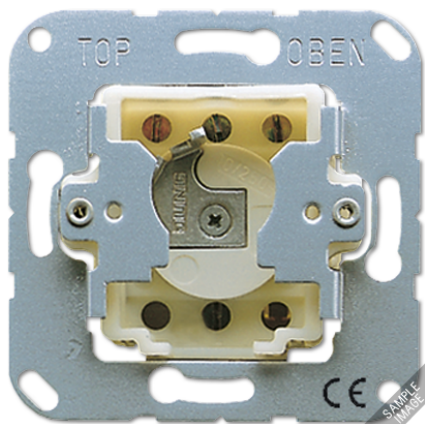

## Sleutelschakelaar, Jaloeziedraai-impulsgever 1-polig

### Artikelnr.

134.18

### Sleutelschakelaar met demontagebeveiliging

met schroefklemmen voor aders tot 2,5 mm<sup>2</sup>

(schroefbevestiging)

voor profiel-halfcilinder met ca. 40 mm totale lengte (DIN 18 252), bijv. art.nr. 28, 28 G1

### Profiel-halfcilinder (DIN 18 252) voor sleutelschakelaar

met 3 sleutels

Uitvoering van sloten niet gelijk: art.nr. 28

Uitvoering van sloten gelijk: art.nr. 28 G1