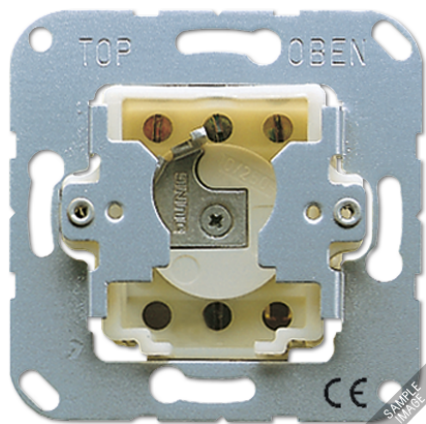

Sleutelschakelaar, Jaloeziedraai-impulsgever 2-polig

Artikelnr.

134.28

Sleutelschakelaar met demontagebeveiliging

met schroefklemmen voor aders tot 2,5 mm²

(schroefbevestiging)

voor profiel-halfcilinder met ca. 40 mm totale lengte (DIN 18 252), bijv. art.nr. 28, 28 G1

* Door een langere schakelweg wordt een te snelle omschakeling van de looprichting verhinderd.

Profiel-halfcilinder (DIN 18 252) voor sleutelschakelaar

met 3 sleutels

Uitvoering van sloten niet gelijk: art.nr. 28

Uitvoering van sloten gelijk: art.nr. 28 G1

Reservesleutel

voor 28 G1: art.nr. 28 G1 SL

Afdekkingen:

AS / A range: art.nr. A 528 PL ..

CD range: art.nr. CD 528 ..

LS range: art.nr. LS 928 .., .. 2928 ..

10 A 250 V ~

Uitvoering:

Jaloeziedraai-impulsgever, 2-polig*