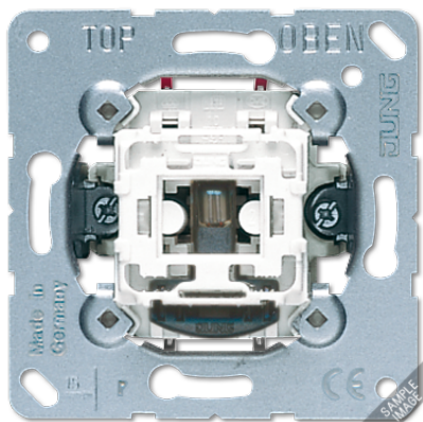

Wipcontroleschakelaar 2-polig

Artikelnr.

502 KOEU

Wipcontroleschakelaar 10 A 250 V ~

met insteekklemmen voor aders tot 2,5 mm²

N-leider noodzakelijk
inclusief glimlamp art.nr. 90

Uitvoering:
2-polig