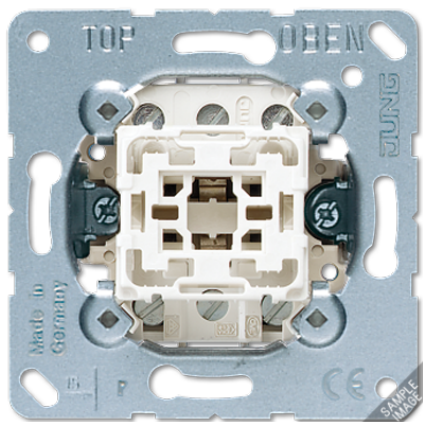

Wipschakelaar 3-polig

Artikelnr.

503 EU

Wipschakelaar 16 A 400 V ~

met schroefklemmen voor aders tot 4 mm²

te verlichten met lamp art.nr. 98 (400 V) of 98-220 (230 V)

Uitvoering:

3-polig