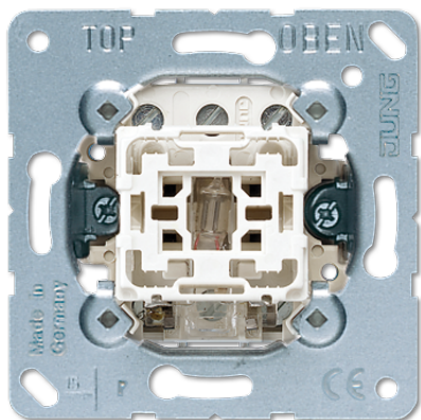

Wipcontroleschakelaar 3-polig

Artikelnr.

503 KOU

Wipcontroleschakelaar 16 A 400 V ~

met schroefklemmen voor aders tot 4 mm²

inclusief glimlamp art.nr. 98

Uitvoering:

3-polig