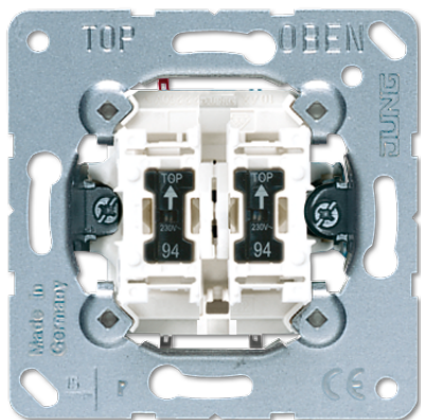

Wipcontroleschakelaar Serie inclusief 2 glimlampen

Artikelnr.

505 KOU 5

Wipcontroleschakelaar 10 A 250 V ~

met insteekklemmen voor aders tot 2,5 mm²

N-leider noodzakelijk

(Glimlampen zonder spanningsonderbreking vanaf de voorzijde te verwisselen)

Er kunnen ook gekleurde glimlampjes gebruikt worden:

glimlampje groen art.nr.: 94 GN

glimlampje rood art.nr.: 94 RT

Uitvoering:

Serie inclusief 2 glimlampen art.nr. 94