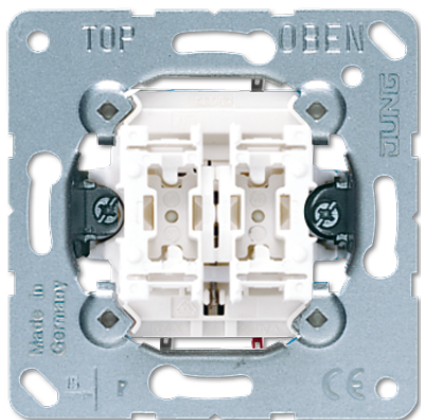

Jaloeziewipschakelaar, Schakelaar 1-polig

Artikelnr.

509 VU

Jaloeziewipschakelaar 10 A 250 V ~

met insteekklemmen voor aders tot 2,5 mm²

met omkeervergrendeling

Uitvoering:

Schakelaar 1-polig