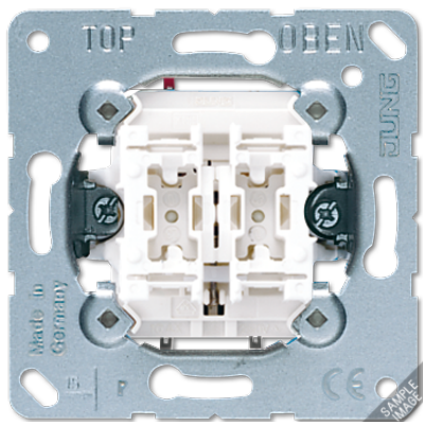

## Impulsdrukker 2-voudig, 2 maakcontacten

Artikelnr.

535 EU

**Impulsdrukker 2-voudig 10 A 250 V ~**

met insteekklemmen voor aders tot 2,5 mm<sup>2</sup>

Door het verwijderen van de terugstelveer kunnen deze apparaten ook enkelzijdig gebruikt worden als schakelaar.

**Uitvoering:**

2 maakcontacten