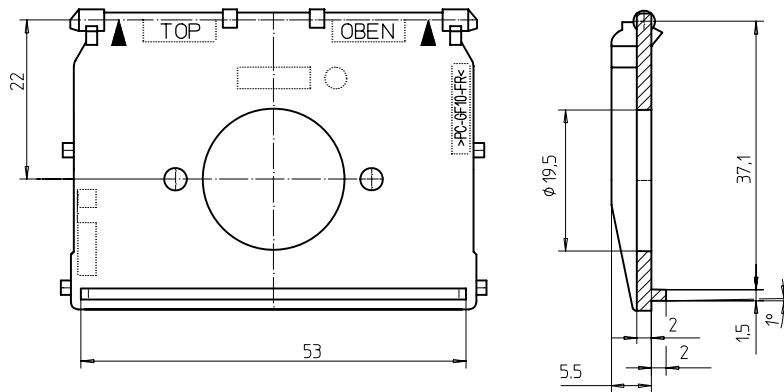

Art.nr.: 54 XLR-S

voor audio aansluitingen XLR-S