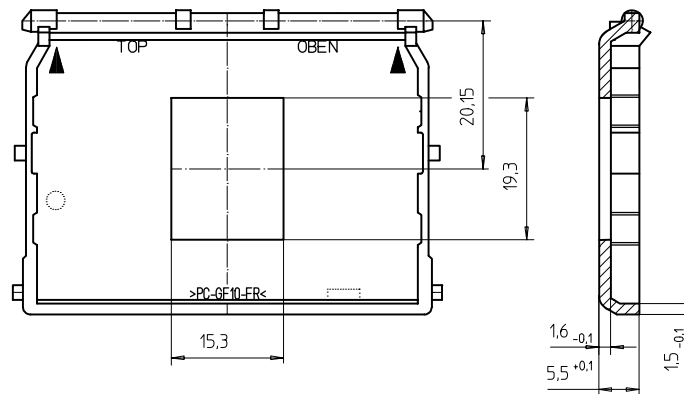

Art.nr.: 54 XLR-D

voor audio aansluitingen XLRD

Art.nr.: 54 XLR-S

voor audio aansluitingen XLR-S

Art.nr.: 54-1 ACS

voor 1 modular jack IBM-ACS-systeem

Art.nr.: 54-1 WE

voor 1 modular jack 6 WE en 8 WE
en Radiall R 280 mod. 804/805/807