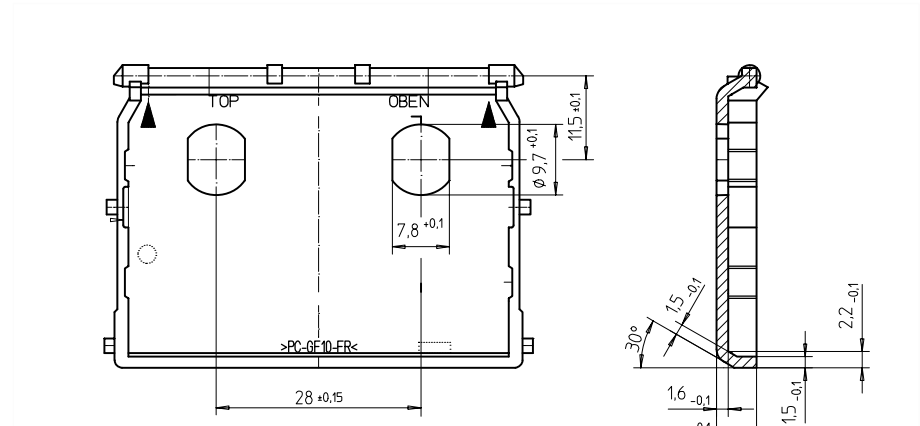

Art.nr.: 54-2 D25

voor 2 D-sub miniatuur V 25

Art.nr.: 54-2 D9

voor 2 D-sub miniatuur V 9

Art.nr.: 54-2 LWL

voor 2 glasvezel aansluitingen

Art.nr.: 54-4LWL

voor 4 glasvezel aansluitingen