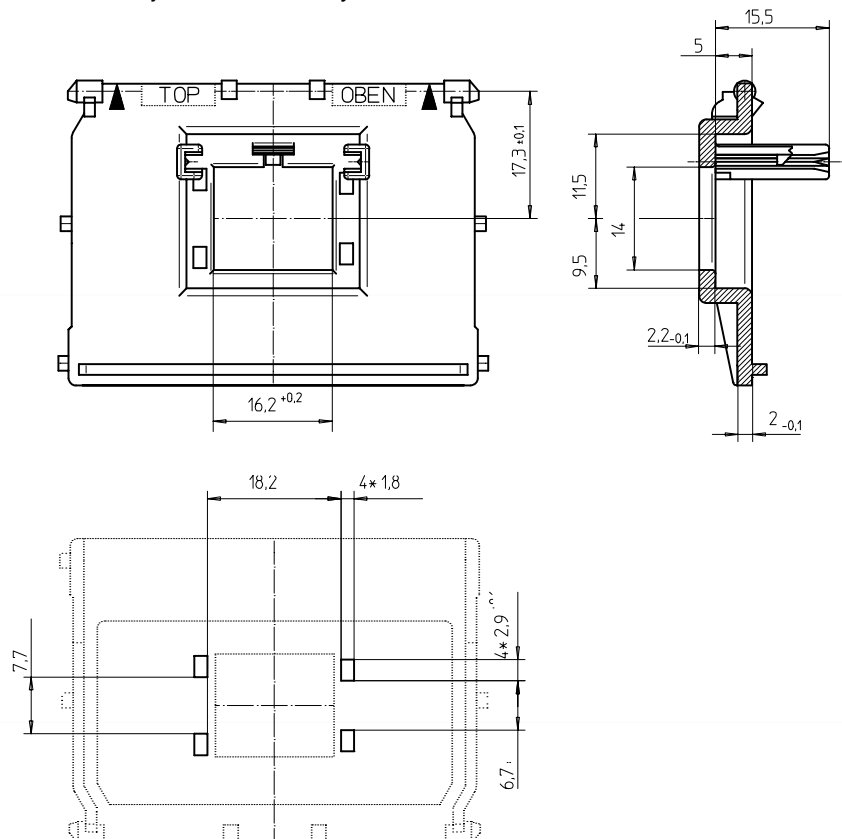

Montage-inzetstukken voor opname van data-aansluitdozen

Art.nr.: 54	1
Art.nr.: 54 OCS	2
Art.nr.: 54 SC	2
Art.nr.: 54-2 SC	3
Art.nr.: 54 XLR-D	3
Art.nr.: 54 XLR-S	4
Art.nr.: 54-1 ACS	4
Art.nr.: 54-1 WE	5
Art.nr.: 54-2 WE	5
Art.nr.: 54-2 ACS	6
Art.nr.: 54-15 WE	7
Art.nr.: 54-25 WE	7
Art.nr.: 54-2 BNC 12.7	8
Art.nr.: 54-2 BNC 9.7	8
Art.nr.: 54-2 CXLR	9
Art.nr.: 54-2 D25	9
Art.nr.: 54-2 D9	10
Art.nr.: 54-2 LWL	10
Art.nr.: 54-4LWL	11

Art.nr.: 54 XLR-D

voor audio aansluitingen XLRD

Art.nr.: 54 XLR-S

voor audio aansluitingen XLR-S

Art.nr.: 54-1 ACS

voor 1 modular jack IBM-ACS-systeem

Art.nr.: 54-1 WE

voor 1 modular jack 6 WE en 8 WE
en Radiall R 280 mod. 804/805/807