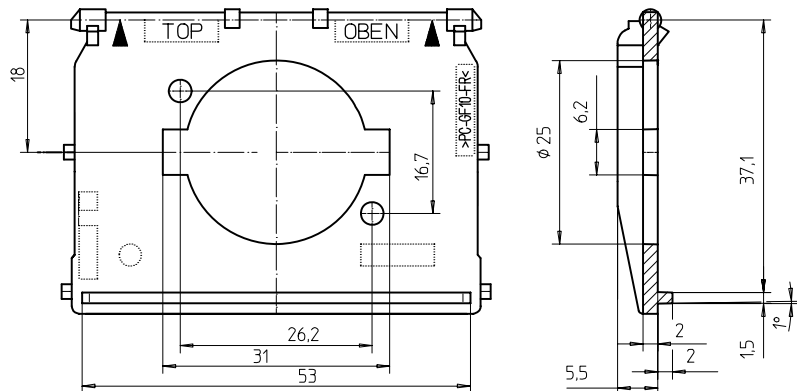

Art.nr.: 54 XLR-D

voor audio aansluitingen XLRD