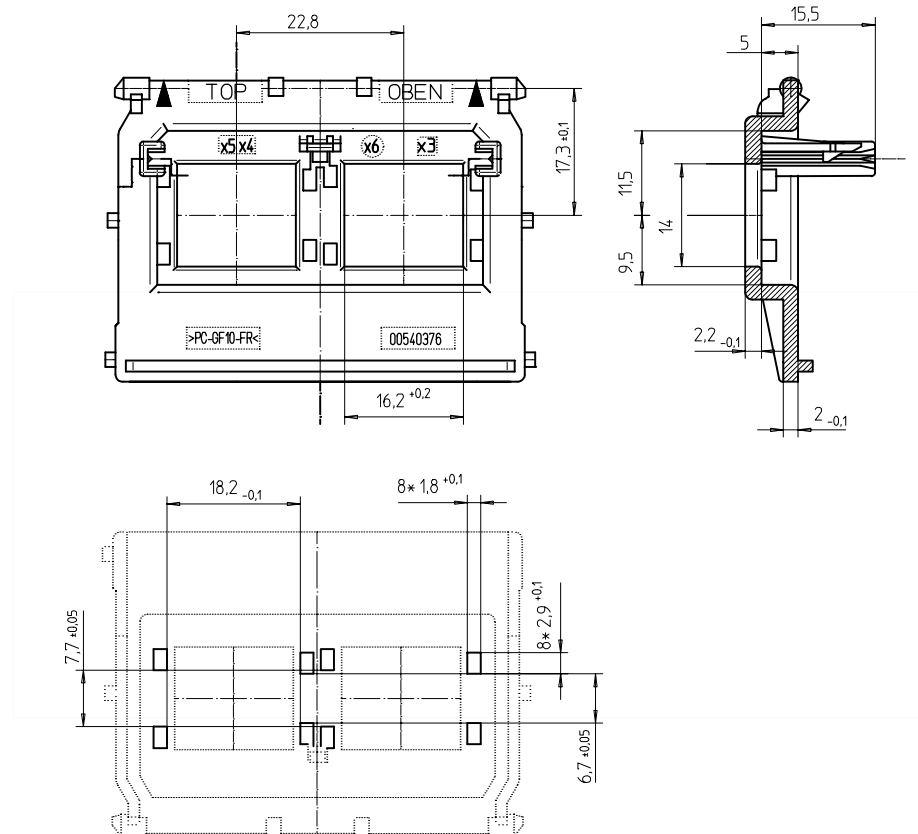

Art.nr.: 54-2 ACS

voor 2 modular jack IBM-ACS-systeem