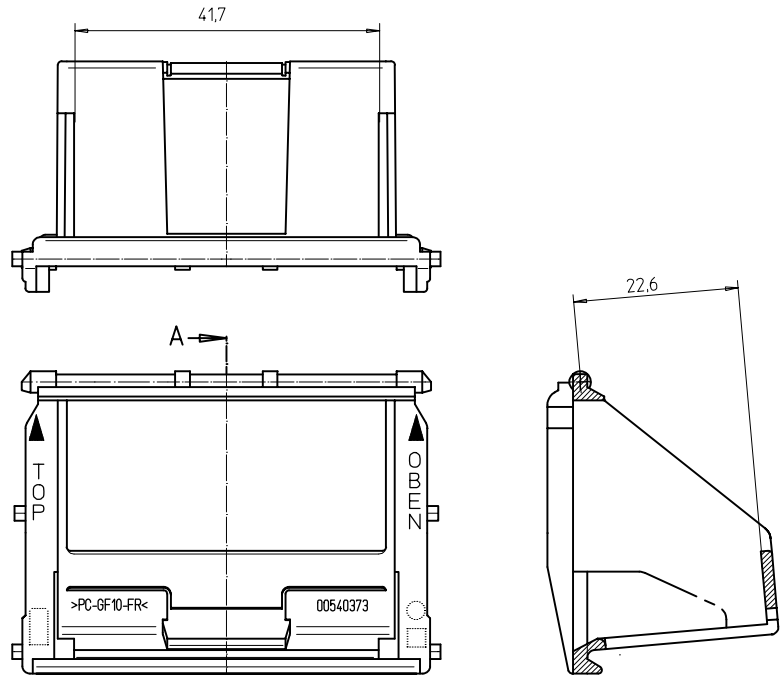

Art.nr.: 54 OCS

voor Telegärtner OCS-systeem