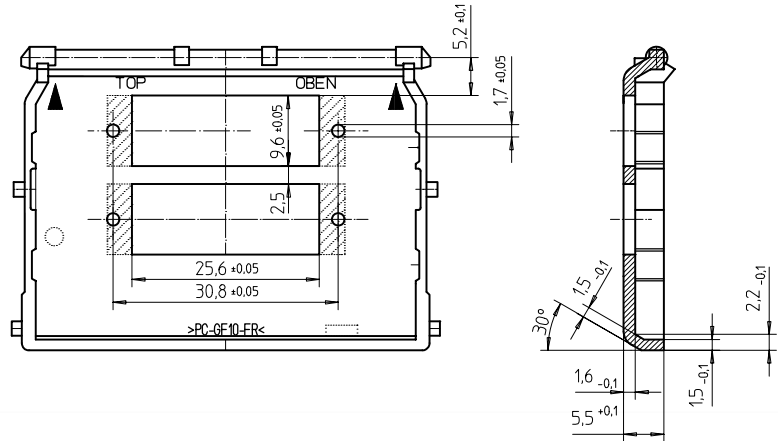

Art.nr.: 54-2 SC

voor 2 glasvezel aansluiting SC-Duplex