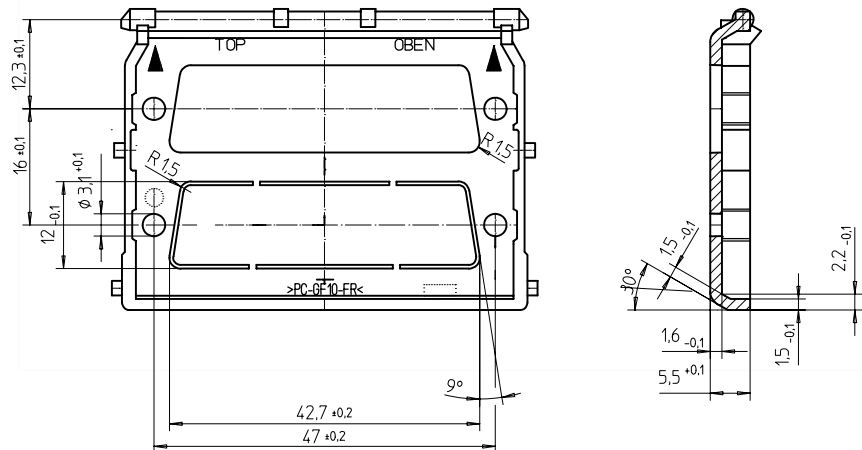

Art.nr.: 54-25 WE

voor 2 modular jack vol afgeschermd

Art.nr.: 54-2 BNC 12.7

voor 2 BNC contactdozen 12,7 mm Ø

Art.nr.: 54-2 BNC 9.7

voor 2 BNC contactdozen 9,7 mm Ø

Art.nr.: 54-2 CXLR

voor 2 contactdozen CXLR

Art.nr.: 54-2 D25

voor 2 D-sub miniatuur V 25

Art.nr.: 54-2 D9

voor 2 D-sub miniatuur V 9

Art.nr.: 54-2 LWL

voor 2 glasvezel aansluitingen

Art.nr.: 54-4LWL

voor 4 glasvezel aansluitingen