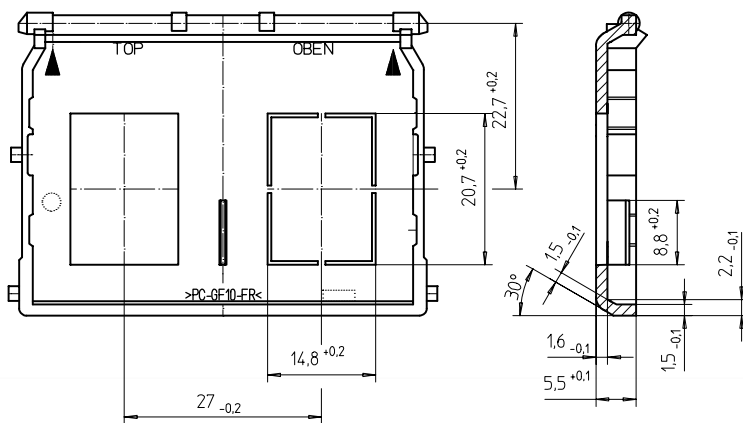

Art.nr.: 54-25 WE

voor 2 modular jack vol afgeschermd