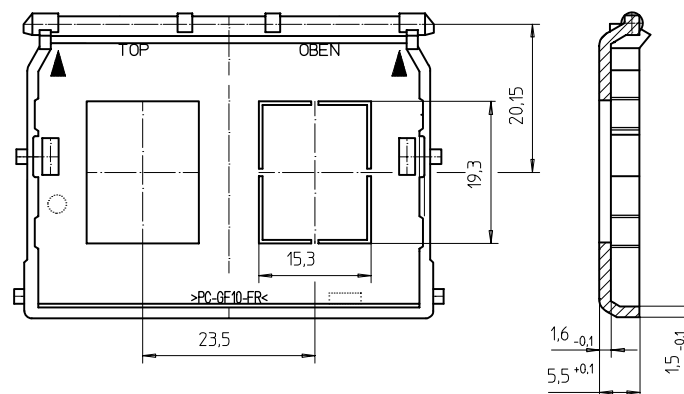

Art.nr.: 54-2 WE

voor 2 modular jack 6 WE en 8 WE
en Radiall R 280 mod. 804/805/807