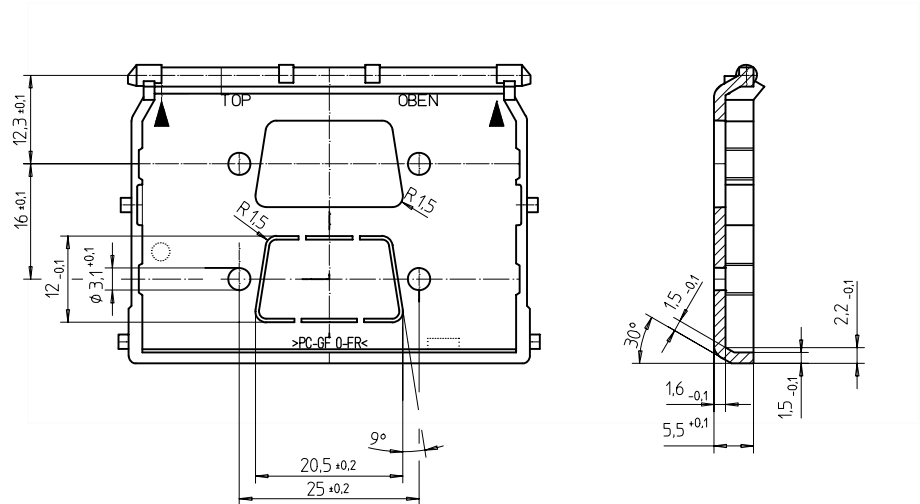

Art.nr.: 54-25 WE

voor 2 modular jack vol afgeschermd

Art.nr.: 54-2 BNC 12.7

voor 2 BNC contactdozen 12,7 mm Ø

Art.nr.: 54-2 BNC 9.7

voor 2 BNC contactdozen 9,7 mm Ø

Art.nr.: 54-2 CXLR

voor 2 contactdozen CXLR

Art.nr.: 54-2 D25

voor 2 D-sub miniatuur V 25

Art.nr.: 54-2 D9

voor 2 D-sub miniatuur V 9

Art.nr.: 54-2 LWL

voor 2 glasvezel aansluitingen

Art.nr.: 54-4LWL

voor 4 glasvezel aansluitingen