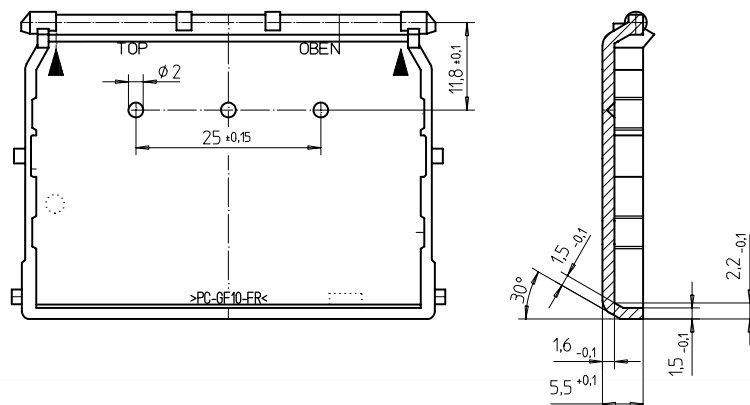

Montage-inzetstukken voor opname van data-aansluitdozen

Art.nr.: 54	1
Art.nr.: 54 OCS	2
Art.nr.: 54 SC	2
Art.nr.: 54-2 SC	3
Art.nr.: 54 XLR-D	3
Art.nr.: 54 XLR-S	4
Art.nr.: 54-1 ACS	4
Art.nr.: 54-1 WE	5
Art.nr.: 54-2 WE	5
Art.nr.: 54-2 ACS	6
Art.nr.: 54-15 WE	7
Art.nr.: 54-25 WE	7
Art.nr.: 54-2 BNC 12.7	8
Art.nr.: 54-2 BNC 9.7	8
Art.nr.: 54-2 CXLR	9
Art.nr.: 54-2 D25	9
Art.nr.: 54-2 D9	10
Art.nr.: 54-2 LWL	10
Art.nr.: 54-4LWL	11

Art.nr.: 54

blind