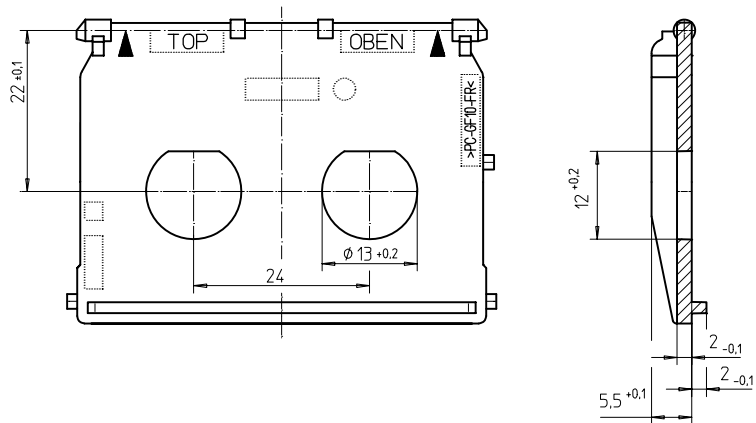

Art.nr.: 54-2 BNC 12.7

voor 2 BNC contactdozen 12,7 mm Ø