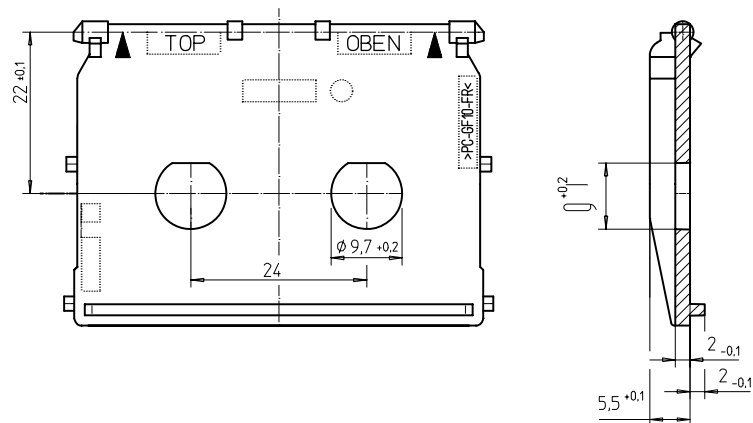

Art.nr.: 54-25 WE

voor 2 modular jack vol afgeschermd

Art.nr.: 54-2 BNC 12.7

voor 2 BNC contactdozen 12,7 mm Ø

Art.nr.: 54-2 BNC 9.7

voor 2 BNC contactdozen 9,7 mm Ø

Art.nr.: 54-2 CXLR

voor 2 contactdozen CXLR