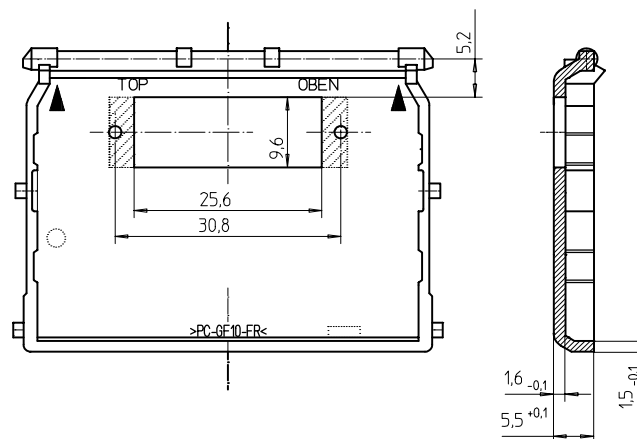

Art.nr.: 54 SC

voor 1 glasvezel aansluiting SC-Duplex