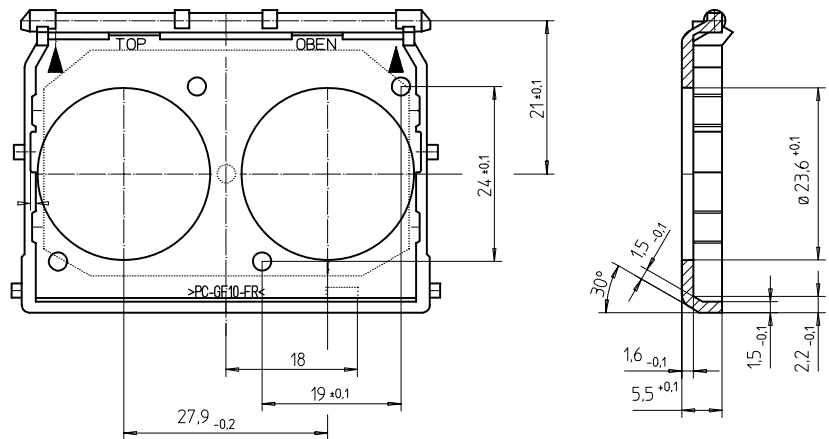

Art.nr.: 54-25 WE

voor 2 modular jack vol afgeschermd

Art.nr.: 54-2 BNC 12.7

voor 2 BNC contactdozen 12,7 mm Ø

Art.nr.: 54-2 BNC 9.7

voor 2 BNC contactdozen 9,7 mm Ø

Art.nr.: 54-2 CXLR

voor 2 contactdozen CXLR

Art.nr.: 54-2 D25

voor 2 D-sub miniatuur V 25

Art.nr.: 54-2 D9

voor 2 D-sub miniatuur V 9

Art.nr.: 54-2 LWL

voor 2 glasvezel aansluitingen

Art.nr.: 54-4LWL

voor 4 glasvezel aansluitingen