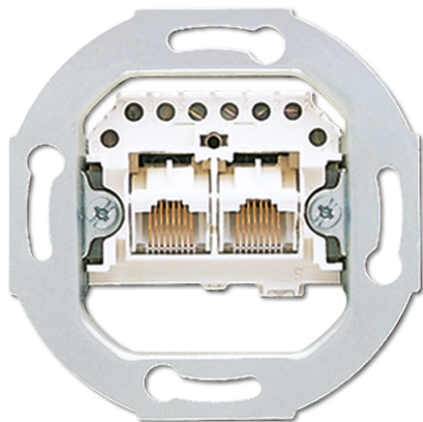

IAE/UAE-aansluitdoos

Artikelnr.

UAE 2X8 UPO

IAE/UAE-aansluitdoos

voor 6- en 8-polige connectors, RJ 12, RJ 45, geschikt voor ISDN conform DIN EN 60 603-7, IEC 603-7

Categorie 3

Het UAE-systeem is geschikt voor overdrachtssnelheden tot 16 MHz en voldoet daarmee aan de eis voor cat. 3 aansluitingen.

Kern van het systeem is een connector voor 8-polige stekers met automatisch werkende reductie-elementen die een exacte positionering van de kleinere 6-polige RJ 12-stekers in de connector garanderen.

Afdekkingen:

AS / A range: art.nr. A 569-1 PLUA ..

CD range: art.nr. CD 569-1 UA .., CD 569-1 NAUA ..

SL range: art.nr. SL 569-1 UA ..

LS range: art.nr. LS 969-1 UA .., LS 969-1 NAUA .., .. 2969-1 UA .., .. 2969-1 NAUA ..

8 schroefcontacten

Uitvoering:

2 x 8-polig, voor 2 terminals (doorverbonden)