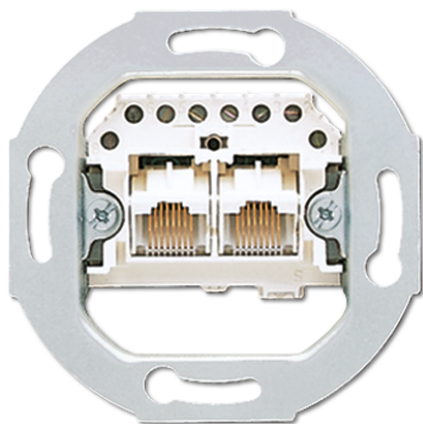

IAE/UAE-aansluitdoos

Artikelnr.

UAE 2X8 UPO

IAE/UAE-aansluitdoos

voor 6- en 8-polige connectors, RJ 12, RJ 45, geschikt voor ISDN conform DIN EN 60 603-7, IEC 603-7

Categorie 3

Het UAE-systeem is geschikt voor overdrachtssnelheden tot 16 MHz en voldoet daarmee aan de eis voor cat. 3 aansluitingen.

Kern van het systeem is een connector voor 8-polige stekers met automatisch werkende reductie-elementen die een exacte positionering van de kleinere 6-polige RJ 12-stekers in de connector garanderen.

Afdekkingen:

AS / A range: art.nr. A 569-1 PLUA ..

CD range: art.nr. CD 569-1 UA .., CD 569-1 NAUA ..

SL range: art.nr. SL 569-1 UA ..

LS range: art.nr. LS 969-1 UA .., LS 969-1 NAUA .., .. 2969-1 UA .., .. 2969-1 NAUA ..

8 schroefcontacten

Uitvoering:

2 x 8-polig, voor 2 terminals (doorverbonden)