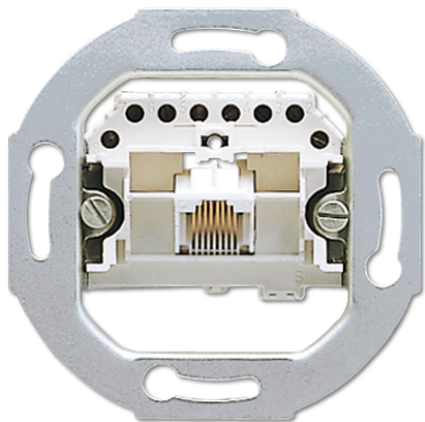

IAE/UAE-aansluitdoos

Artikelnr.

UAE 8 UPO

IAE/UAE-aansluitdoos

voor 6- en 8-polige connectors, RJ 12, RJ 45, geschikt voor ISDN
conform DIN EN 60 603-7, IEC 603-7

Categorie 3

Het UAE-systeem is geschikt voor overdrachtssnelheden tot 16 MHz en voldoet daarmee aan de eis voor cat. 3 aansluitingen.

Kern van het systeem is een connector voor 8-polige stekers met automatisch werkende reductie-elementen die een exacte positionering van de kleinere 6-polige RJ 12-stekers in de connector garanderen.

Afdekkingen:

AS / A range: art.nr. A 569-1 PLUA ..

CD range: art.nr. CD 569-1 UA .., CD 569-1 NAUA ..

SL range: art.nr. SL 569-1 UA ..

LS range: art.nr. LS 969-1 UA .., LS 969-1 NAUA .., .. 2969-1 UA .., .. 2969-1 NAUA ..

8 schroefcontacten

Uitvoering:

8-polig, voor 1 terminal