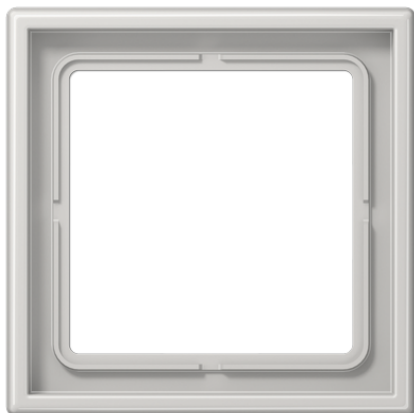

Afdekraam voor horizontale en verticale montage

Artikelnr.

LS 981 LG

**Afdekraam**

**voor horizontale en verticale combinatie**

**Duroplast (zeer krasvast) glanzend  
lichtgrijs**

**Uitvoering:**  
1-voudig

**Afmeting:**  
81 x 81 mm

**Materiaal:**  
duroplast

 Met dichtingsflens art.nr. 551 WU is de beschermingsgraad IP 44 gegarandeerd.