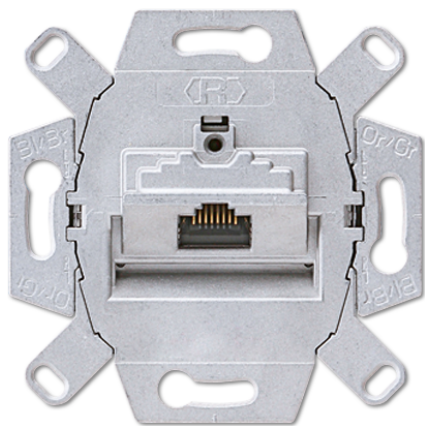

Data-aansluitdoos cat. 6 / cat. 6A iso

Artikelnr.

UAE 8 UPOK6

## Data-aansluitdoos cat. 6 / cat. 6A iso

(schroefbevestiging)  
voor neutrale netwerken  
afgeschermd LSA-aansluitklemmen  
flexibele kabelinvoering zonder knikken van alle zijden  
geschikt voor inbouwdozen

RJ45 aansluitingen voor netwerken Cat. 6A, Class EA (10 Gbit/s / 500 MHz),  
Komt overeen met Cat. 6A volgens ISO/IEC 11801 Amendment 2 en Cat. 6A volgens TIA/  
EIA-568-B.2-10 2008  
geschikt voor PoE+ volgens IEEE 802.3at,  $\geq 1000$  steekcycli, geschikt voor RJ 11/12

### Uitvoering:

8-polig, voor 1 terminal