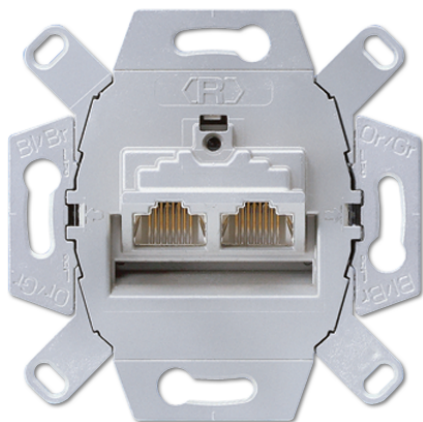

Data-aansluitdoos cat. 6 / cat. 6A iso

Artikelnr.

UAE 8-8 UPOK6

Data-aansluitdoos cat. 6 / cat. 6A iso

(schroefbevestiging)
voor neutrale netwerken
afgeschermd LSA-aansluitklemmen
flexibele kabelinvoering zonder knikken van alle zijden
geschikt voor inbouwdozen

RJ45 aansluitingen voor netwerken Cat. 6A, Class EA (10 Gbit/s / 500 MHz),
Komt overeen met Cat. 6A volgens ISO/IEC 11801 Amendment 2 en Cat. 6A volgens TIA/
EIA-568-B.2-10 2008
geschikt voor PoE+ volgens IEEE 802.3at, ≥ 1000 steekcycli, geschikt voor RJ 11/12

Afdekkingen:

AS / A range: art.nr. A 569-2 BFPLUA ..

CD range: art.nr. CD 569-2 UA .., CD 569-2 NAUA ..

SL range: art.nr. SL 569-2 UA ..

LS range: art.nr. LS 969-2 UA .., LS 969-2 NAUA .., .. 2969-2 UA .., .. 2969-2 NAUA ..

Uitvoering:

2 x 8-polig, voor 2 terminals (gescheiden circuit)