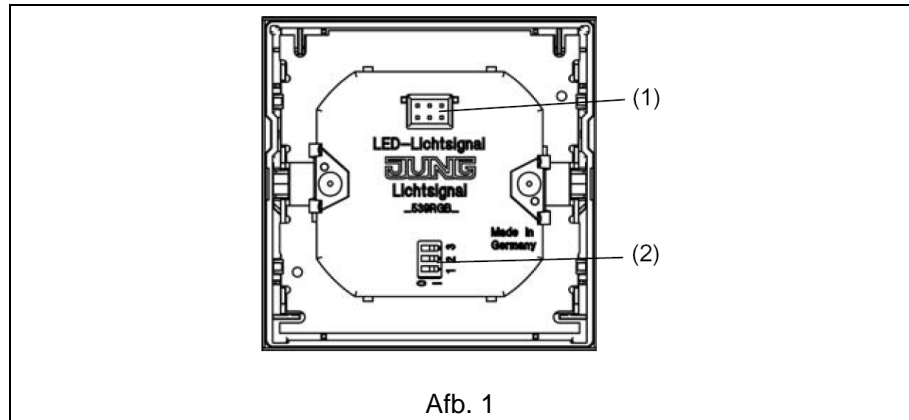

Bedieningshandleiding LED lichtsignaalarmatuur

1. Gevaarinstructies

Installatie en montage van elektrische apparaten mogen uitsluitend door een landelijk erkend installatiebedrijf worden uitgevoerd. Daarbij de geldende ongevallen-preventie-voorschriften na leven. Bij veronachtzaming van de installatie-instructies kunnen schade aan het toestel, brand of andere gevaren optreden.

2. Montage

LED lichtsignaalarmatuur samen met de inschuifeenheid op het inzetmoduul steken. De elektrische contactering geschiedt viade stekker (1).

3. Elektrische aansluiting

LED lichtsignaal met RGB-LED's

Aansluiting op L, L' en N resp. F1, F2 en \perp van de voedingseenheid. (zie afzonderlijke handleiding) Met de 3-polige DIP-schakelaar (afb. 1,2) op de achterzijde zijn verschillende kleuren instelbaar (Aansluiting zie afb.: 2a, 3a):