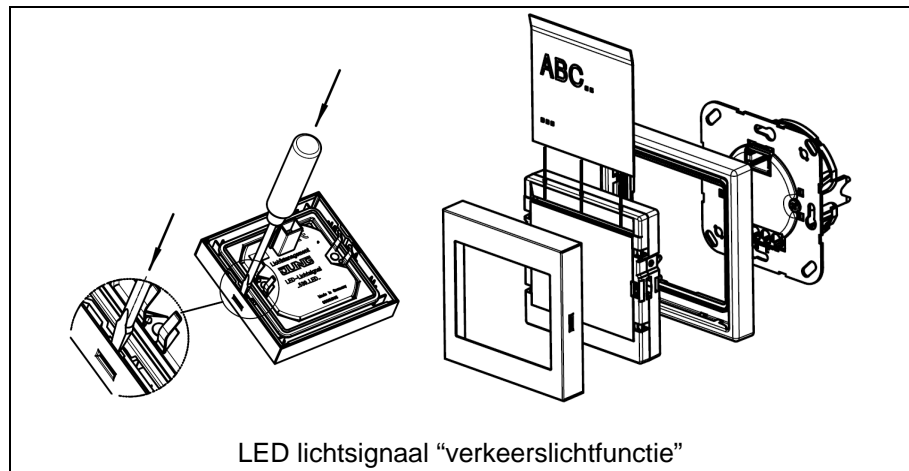

Bedieningshandleiding LED lichtsignaalarmatuur

1. Gevaarinstructies

Installatie en montage van elektrische apparaten mogen uitsluitend door een landelijk erkend installatiebedrijf worden uitgevoerd. Daarbij de geldende ongevallen-preventie-voorschriften na leven. Bij veronachtzaming van de installatie-instructies kunnen schade aan het toestel, brand of andere gevaren optreden.

2. Montage

LED lichtsignaalarmatuur samen met de inschuifeenheid op het inzetmoduul steken. De elektrische contactering geschiedt viade stekker (1).

3. Elektrische aansluiting

LED lichtsignaal met RGB-LED's

Aansluiting op L, L' en N resp. F1, F2 en \perp van de voedingseenheid. (zie afzonderlijke handleiding) Met de 3-polige DIP-schakelaar (afb. 1,2) op de achterzijde zijn verschillende kleuren instelbaar (Aansluiting zie afb.: 2a, 3a):