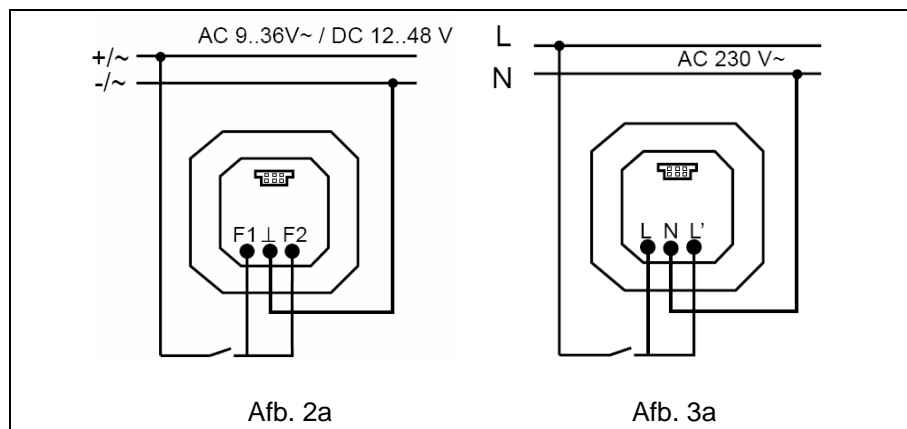

2. Montage

LED lichtsignaalarmatuur samen met de inschuifeenheid op het inzetmoduul steken. De elektrische contactering geschiedt viade stekker (1).

3. Elektrische aansluiting

LED lichtsignaal met RGB-LED's

Aansluiting op L, L' en N resp. F1, F2 en \perp van de voedingseenheid. (zie afzonderlijke handleiding) Met de 3-polige DIP-schakelaar (afb. 1,2) op de achterzijde zijn verschillende kleuren instelbaar (Aansluiting zie afb.: 2a, 3a):

- 1 0 0 = rood
- 0 1 0 = blauw
- 0 0 1 = groen
- 1 1 0 = violet
- 1 0 1 = geel
- 0 1 1 = lichtblauw
- 1 1 1 = wit

Een "verkeerslichtfunctie" is mogelijk in de positie 1 0 1 (Aansluiting zie afb.: 2b, 3b):