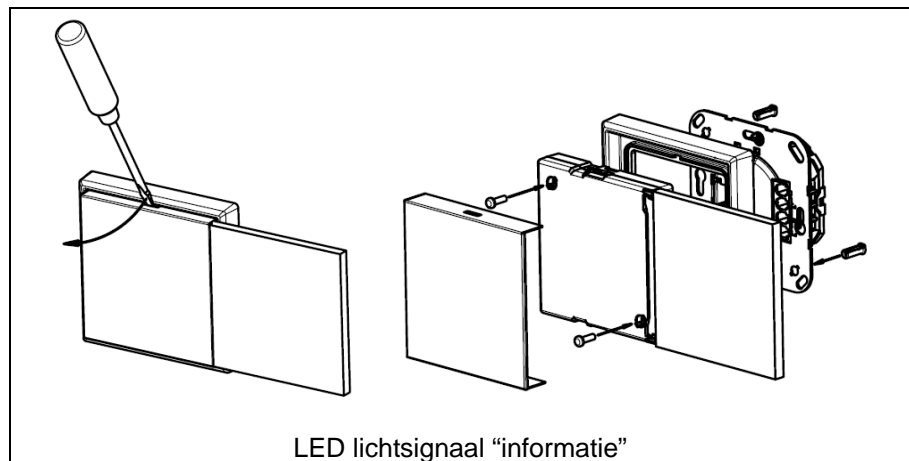

Bedieningshandleiding LED lichtsignaalarmatuur

1. Gevaarinstructies

Installatie en montage van elektrische apparaten mogen uitsluitend door een landelijk erkend installatiebedrijf worden uitgevoerd. Daarbij de geldende ongevallen-preventie-voorschriften na leven. Bij veronachtzaming van de installatie-instructies kunnen schade aan het toestel, brand of andere gevaren optreden.

2. Montage

LED lichtsignaalarmatuur samen met de inschuifeenheid op het inzetmoduul steken. De elektrische contactering geschiedt viade stekker (1).

3. Elektrische aansluiting

LED lichtsignaal met RGB-LED's

Aansluiting op L, L' en N resp. F1, F2 en \perp van de voedingseenheid. (zie afzonderlijke handleiding) Met de 3-polige DIP-schakelaar (afb. 1,2) op de achterzijde zijn verschillende kleuren instelbaar (Aansluiting zie afb.: 2a, 3a):