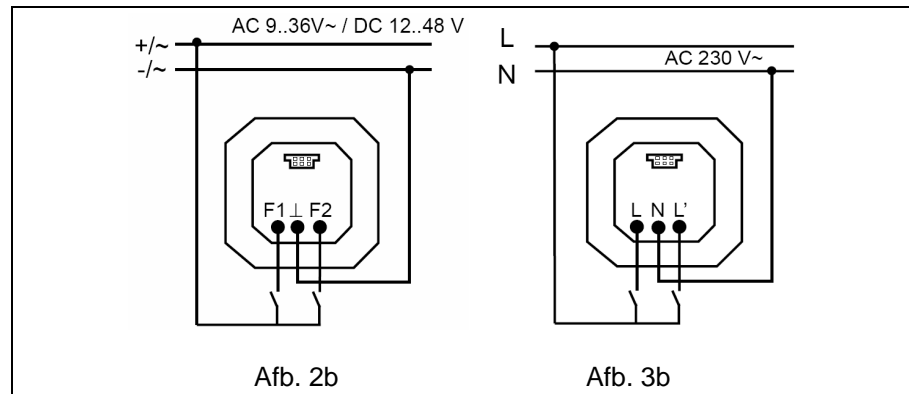

Een "verkeerslichtfunctie" is mogelijk in de positie 1 0 1 (Aansluiting zie afb.: 2b, 3b):

- alleen L' c.q. F2 gevoed: rood
- L en L' c.q. F1 en F2 gevoed: geel
- alleen L c.q. F1 gevoed: groen

4. Toebehoren

Voedingseenheid:

AC 230 V~

SV 539 LED

AC 9-36 V~ , DC 12-48 V

SV 539-948 LED

5. Garantie

Wij bieden garantie in het kader van de wettelijke bepalingen.

U gelieve het apparaat franco met een beschrijving van de fout/storing aan onze centrale serviceafdeling te zenden.

ALBRECHT JUNG GMBH & CO. KG

Service-Center

Kupferstr. 17-19

D-44532 Lünen

Service-Line: +(49) 23 55 . 80 65 51

Telefax: +(49) 23 55 . 80 61 65

E-Mail: mail.vka@jung.de

Technische dienst (algemeen)

Service-Line: +(49) 23 55 . 80 65 55

Telefax: +(49) 23 55 . 80 62 55

E-Mail: mail.vkm@jung.de

Technische dienst (KNX)

Service-Line: +(49) 23 55 . 80 65 56

Telefax: +(49) 23 55 . 80 62 55

E-Mail: mail.vkm@jung.de

CE Het CE-teken is een vrijhandelsteken dat uitsluitend voor de autoriteiten bedoeld is en geen toezegging van produkteigenschappen inhoudt.