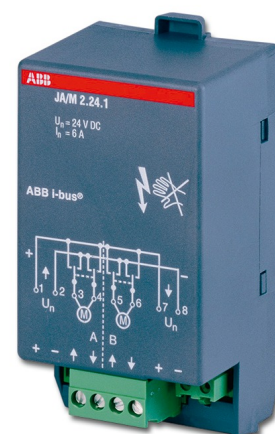

Ruimtecontroller
Jaloezieaktormodule
2-voudig, 24 V DC

Module voor het insteken in het ruimtecontroller-basisapparaat.
Er worden twee onafhankelijke jaloezie- of rolluikmotoren met 24 V DC gestuurd.
Speciale functies: ga-naar-positie en zonweringsautomatiek.

Nominale spanning: 24 V,
Uitgangen: 2 omschakelaar, Soort belasting: DC, Nominale stroom: 6 A
Beschermingsgraad apparaat: IP 20,
Afmetingen (h x b x d): 49 mm x 42 mm x 93 mm,
Indien nodig vindt u de software en beschrijving in de actuele Online-Catalogus.

Bestelnummer: 2CDG110004R0011
Artikelnummer: JA/M 2.24.1
EA-nummer: