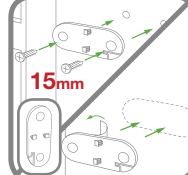

x1

x1

4x AA/LR6

30mm

x1

CR2032

15mm

DE Optional features **DE** Optionale Funktionen
FR Options disponibles **FR** Opções **FR** Valinnaiset ominaisuudet
OK Valgírnie funktjóner **IT** Funzionalità opzionali
ES Opciones disponibles **PT** Funcções opcionais
GR Προαιρετικές λειτουργίες πρόσθετων **SE** Möjliga funktioner