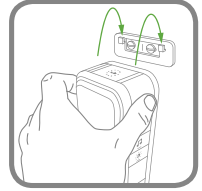

x1

x1

4x AA/LR6

30mm

x1

CR2032

15mm

DE Optional features **DE** Optionale Funktionen
FR Options disponibles **FR** Opções **FR** Valinnaiset ominaisuudet
OK Valgírnie funktjóner **IT** Funzionalità opzionali
ES Opciones disponibles **PT** Funcções opcionais
GR Προαιρετικές λειτουργίες πρόσθετων **SE** Möjliga funktioner