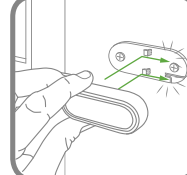

x1

x1

4x AA/LR6

30mm

x1

CR2032

15mm

DE Optional features **DE** Optionale Funktionen
FR Options disponibles **FR** Opções **FR** Valinnaiset ominaisuudet
OK Valgírnie funktjóner **IT** Funzionalità opzionali
ES Opciones disponibles **PT** Funcções opcionais
GR Προαιρετικές λειτουργίες πρόσθετων **SE** Möjliga funktioner