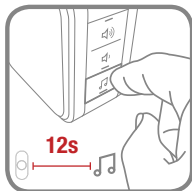

SE Linking **DE** Einlernen **FR** Programmation
UK Verknüpfung **FI** Linkittäminen **OK** Forbinde
IT Collegamento **ES** Enlace
PT Programação **GR** Ουδέωση **SE** Länkning