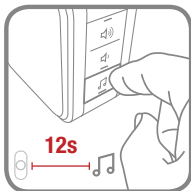

GB Linking DE Einlernen GR Προγραμματισμός
FR Verknüpfung F Linkittäminen OK Forbinde
IT Collegamento ES Enlace
PT Programação GR Συνδέση F Länkning