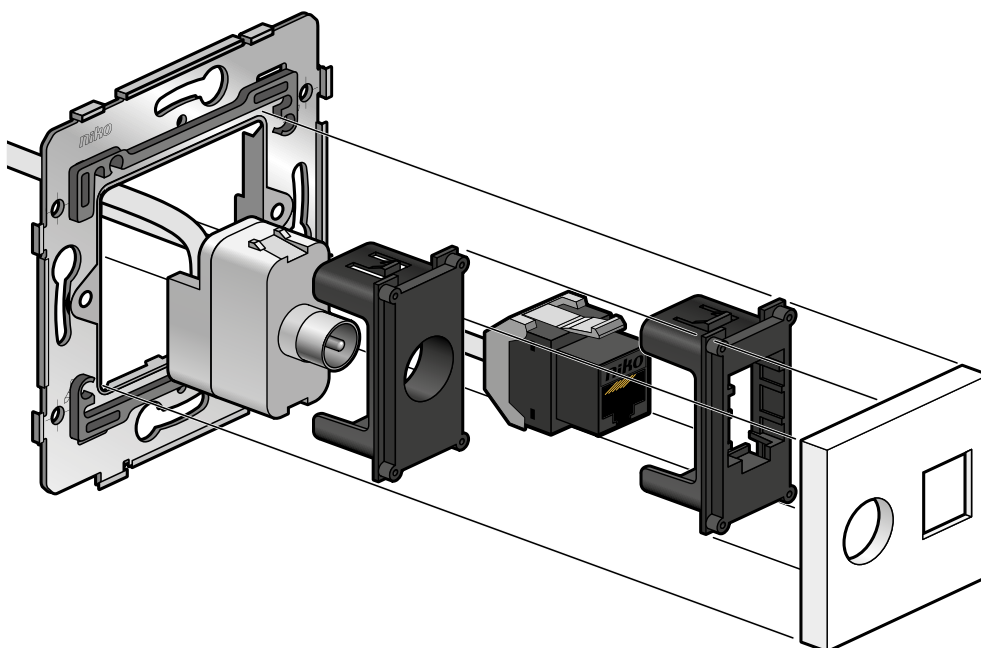

## Sokkel 170-65138

- Mechanisme met RJ45-aansluitpunt cat. 5E UTP en coxaansluiting. Het RJ45-aansluitpunt cat. 5E UTP dient om netwerkverbinding te maken voor telefonie-, Ethernet-, IP- of internettoepassingen.
- Alle aansluitpunten van het mechanisme worden in sterconfiguratie aangesloten op de centrale aansluitkast met behulp van een kabel van hetzelfde performantietype.
- Het inbouwraam heeft binnenafmetingen 45 x 45 mm, een centerafstand van 71 x 71 mm en is voorzien van schroefbevestigingen.
- De standaard meegeleverde cat. 5E UTP RJ45-connector kan vervangen worden door een Niko cat. 5E STP (650-45055) RJ45-connector, een Niko cat. 6 UTP RJ45-connector (650-45061) of een Niko cat. 6 STP (650-45066) RJ45-connector.

### Volledig apparaat

100-65138

Combinatie coax met RJ45-aansluiting UTP cat. 5E, vlakke uitvoering, incl. inbouwraam met schroefbevestiging, sokkel en afwerkingsset cream.

101-65138

Combinatie coax met RJ45-aansluiting UTP cat. 5E, vlakke uitvoering, incl. inbouwraam met schroefbevestiging, sokkel en afwerkingsset white.

**MONTAGE**

**DEMONTAGE**