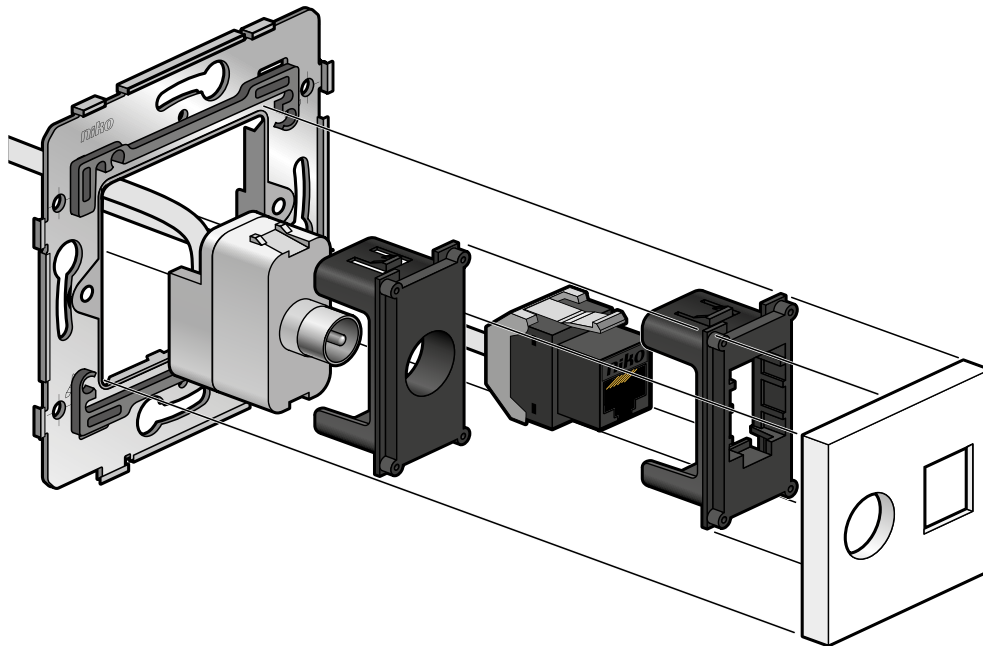

BESCHRIJVING • DESCRIPTION •

Enkelvoudige aansluiting EDU, aansluitdemping: TV < 1 dB
 Connexion simple EDU, atténuation de dérivation: TV < 1 dB
 TV Einzelantenne EDU, Anschlussdämpfung : TV < 1 dB
 Single connection EDU, connection attenuation: TV < 1 dB
 Jednoduché pripojenie EDU, útlm pripojenia: TV < 1 dB

170-65138 100-65138 101-65138	Coax	Att.	Down- & upstream	VHF	UHF
		i < 1 dB	5-80 Mhz	125-450 Mhz	450-860 Mhz

MONTAGE • MOUNTING • MONTÁŽ

DEMONTAGE • DISMANTLING • DEMONTÁŽ