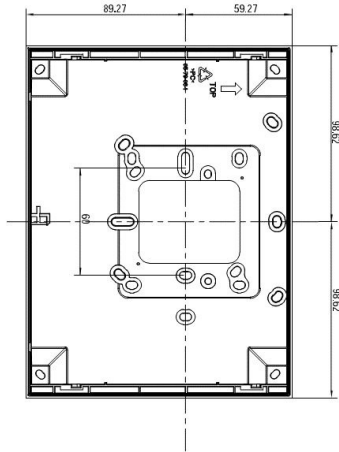

### Funcities in één oogopslag

- Zur Aufputzmontage der Video Innenstation 7" M22381-x-03.
- Afmetingen (h x b x d): 198,5 mm x 162,3 mm x 17 mm

#### **Certificaten**

» [ROHS-productdeclaratie](#)

Dimensions

Aanzicht: frontaal