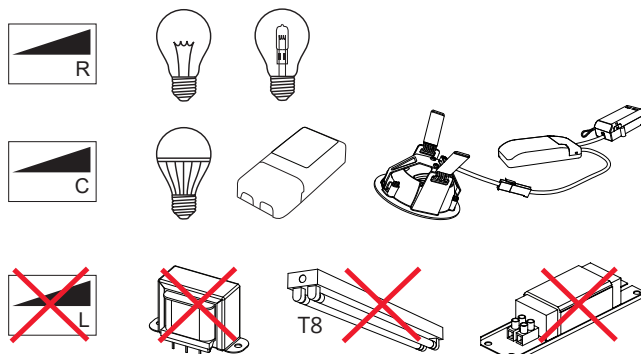

NORWAY SG Armaturen AS
Tlf: +47 37 50 03 00
firmapost@sg-as.no
www.sg-as.no

SWEDEN SG Armaturen AB
Tel: +46 31 81 71 10
info@sg-ab.se
www.sg-ab.se

FRANCE SG Lighting SA/NV
Tel: +33(0) 4 94 93 00 00
info.france@silighting.fr
www.silighting.net

GERMANY SG Leuchten GmbH
Tel: +49 40 23 99 44 59
info@sg-leuchten.de
www.sg-leuchten.de

DENMARK SG Armaturen A/S
Tel: +45 70 70 72 13
info@sg-as.dk
www.sg-as.dk

FINLAND SG Armaturen Oy
info@sg-oy.fi
www.sg-oy.fi

BENELUX SG Lighting SA/NV
Tel: +32(0) 15 20 72 71
info.benelux@silighting.net
www.silighting.net

INTERNATIONAL SG Lighting Co Ltd.
Tel: +86 769 88 49 20 88
cindy@sgdgc.com
www.sg-as.com