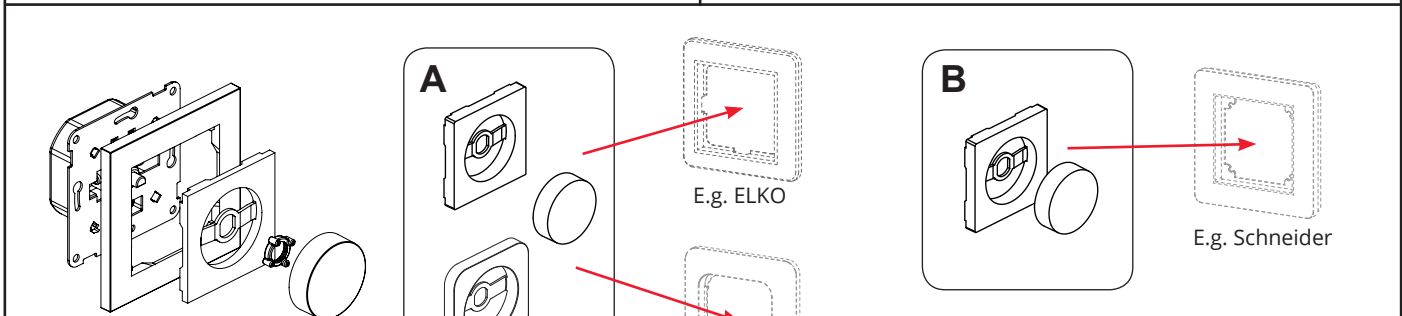

LEDDim 400

DIGITAL TRAILING EDGE DIMMER

220-240V, 50/60Hz, 3-400VA, -20°C to 35°C

NO: Kan kun installeres av en registrert installasjonsvirksomhet.
EN: Only to be installed by an authorized electrician.
FR: Doit être installé par un électricien autorisé.
NL: Mag alleen geïnstalleerd worden door een bevoegde elektricien.
DE: Dieses Produkt darf nur durch autorisiertes Personal (z. B. Elektro-Installateur) angeschlossen und in Betrieb genommen werden.
FI: Asentaa saa vain valtuutettu sähköasentaja

NO: Skru av strømmen før montering.
EN: Turn off power before installing.
FR: Couper le courant avant l'installation.
NL: Stroom uitschakelen voor u het toestel installeert.
DE: Vor Installationsarbeiten den Strom abschalten.
FI: Sammuta virta ennen kyttemistä