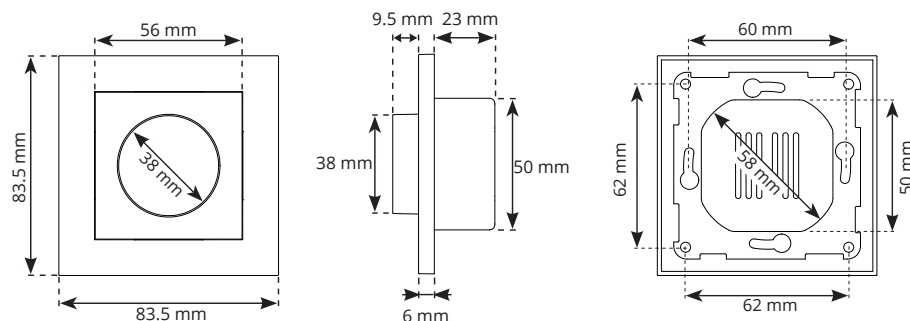

NORWAY SG Armaturen AS
Tlf: +47 37 50 03 00
firmapost@sg-as.no
www.sg-as.no

SWEDEN SG Armaturen AB
Tel: +46 31 81 71 10
info@sg-ab.se
www.sg-ab.se

FRANCE SG Lighting SA/NV
Tel: +33(0) 4 94 93 00 00
info.france@silighting.fr
www.silighting.net

GERMANY SG Leuchten GmbH
Tel: +49 40 23 99 44 59
info@sg-leuchten.de
www.sg-leuchten.de

DENMARK SG Armaturen A/S
Tel: +45 70 70 72 13
info@sg-as.dk
www.sg-as.dk

FINLAND SG Armaturen Oy
info@sg-oy.fi
www.sg-oy.fi

BENELUX SG Lighting SA/NV
Tel: +32(0) 15 20 72 71
info.benelux@silighting.net
www.silighting.net

INTERNATIONAL SG Lighting Co Ltd.
Tel: +86 769 88 49 20 88
cindy@sgdgc.com
www.sg-as.com