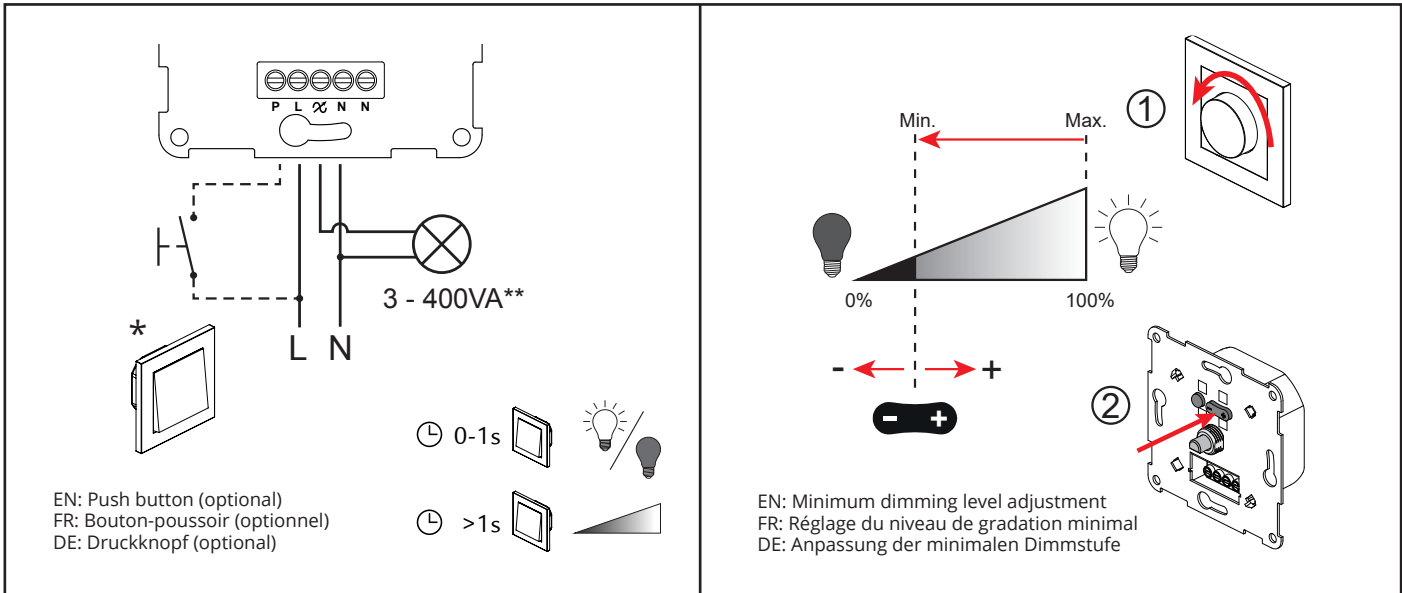

LEDDim 400

DIGITAL TRAILING EDGE DIMMER

220-240V, 50/60Hz, 3-400VA, -20°C to 35°C

NO: Kan kun installeres av en registrert installasjonsvirksomhet.
EN: Only to be installed by an authorized electrician.
FR: Doit être installé par un électricien autorisé.
NL: Mag alleen geïnstalleerd worden door een bevoegde elektricien.
DE: Dieses Produkt darf nur durch autorisiertes Personal (z. B. Elektro-Installateur) angeschlossen und in Betrieb genommen werden.
FI: Asentaa saa vain valtuutettu sähköasentaja

NO: Skru av strømmen før montering.
EN: Turn off power before installing.
FR: Couper le courant avant l'installation.
NL: Stroom uitschakelen voor u het toestel installeert.
DE: Vor Installationsarbeiten den Strom abschalten.
FI: Sammuta virta ennen kyttemistä