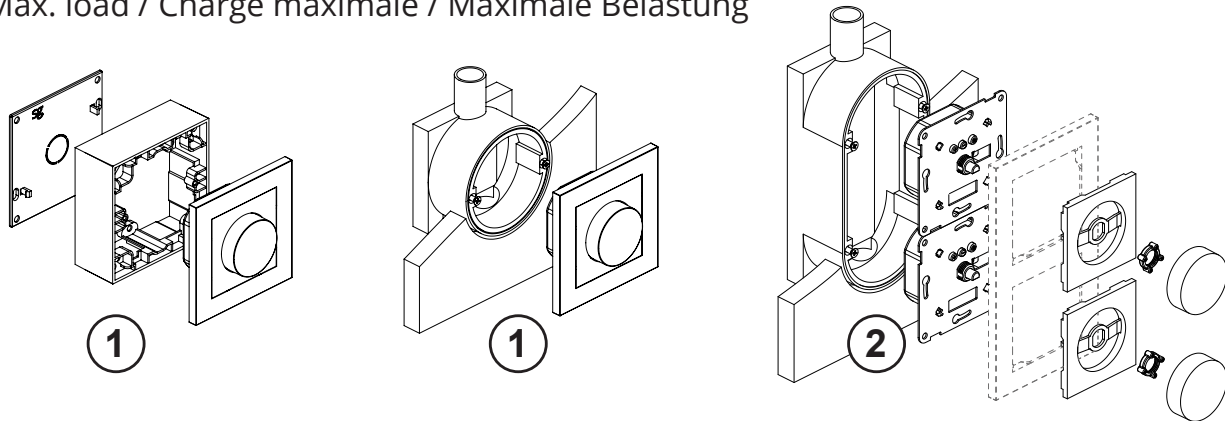

Load type / Type de charge électrique / Art der elektrischen Belastung				
1 Single dimmer / Un variateur unique / Einziger Dimmer	Max. 400W	Max. 320W	Max. 320W	
2 Two or more dimmers / Deux ou plusieurs variateurs / Zwei oder mehr Dimmer	Max. 300W/pc.	Max. 240W/pc.	Max. 240W/pc.	