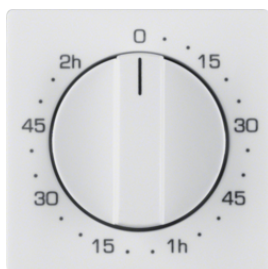

Afdekking voor mechanische tijdschakelklokken met tijdschaal 15 min

- met tijdschaal-opdruk

Omschrijving

Afdekking mech. tijdschakelklokken 15 min, Q.1/Q.3, polarwit

Afdekking mech. tijdschakelklokken 15 min, Q.1/Q.3, antraciet

Bestelnr.

16326089

16326086

16326089