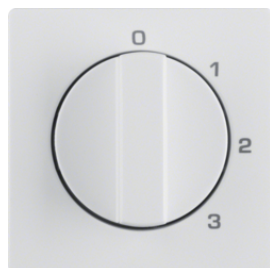

Zie ook: bijbehorende inbouwelementen