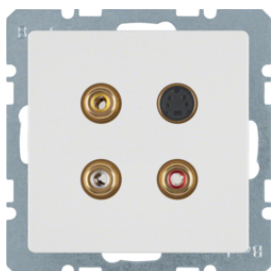

Bestelnr.

3315406089
3315406086
3315406084

3315326089

3x Cinch/S-video wandcontactdoos

- vergulde contacten
- 1 Cinch-bus voor videoaansluiting (geel)
- 2 Cinch-bussen voor audioaansluiting (rood, wit)
- S-video-bus