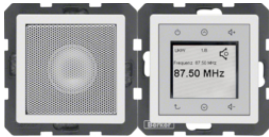

11966084

11966089

28806089

Berker Radio Touch met luidspreker

- stereo FM-radio met RDS-indicatie
- incl. 1 luidspreker
- verlicht grafisch touch-display
- tijd- en datumindicatie
- bediening via touch-display
- handmatig en automatisch zender zoeken
- 8 voorkeurszenders op te slaan
- inschakelen met laatste zender
- countdown-functie
- luidsprekerregeling
- sleeptimer-functie
- wekker-functie
- externe audio-ingang bijv. voor mp3-speler of docking-station
- bij postingang voor separate in-/uitschakeling
- losse montage en combinatiemontage
- met schroefklemmen