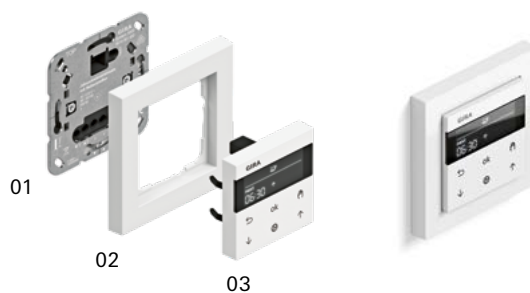

Opbouw

- [01] Gira System 3000 besturingselement
- [02] Gira afdekraamprogramma
- [03] Gira System 3000 opzetstuk bedieningselement