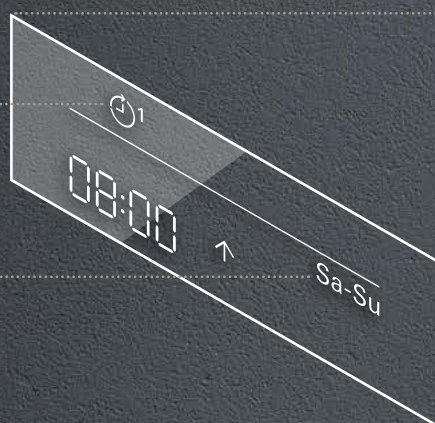

Lichtsfeer naar wens moeiteloos reguleren

Schakeltijden aan de persoonlijke wensen aanpassen

Het startscherm geeft het tijdstip van de volgende actie aan

Individueel programmeerbare weektijdschakelklok

Programmering van een inschakel- en een uitschakeltijdstip (licht) of van een open- en een sluittijd (jaloezie) voor ma-vr en za-zo