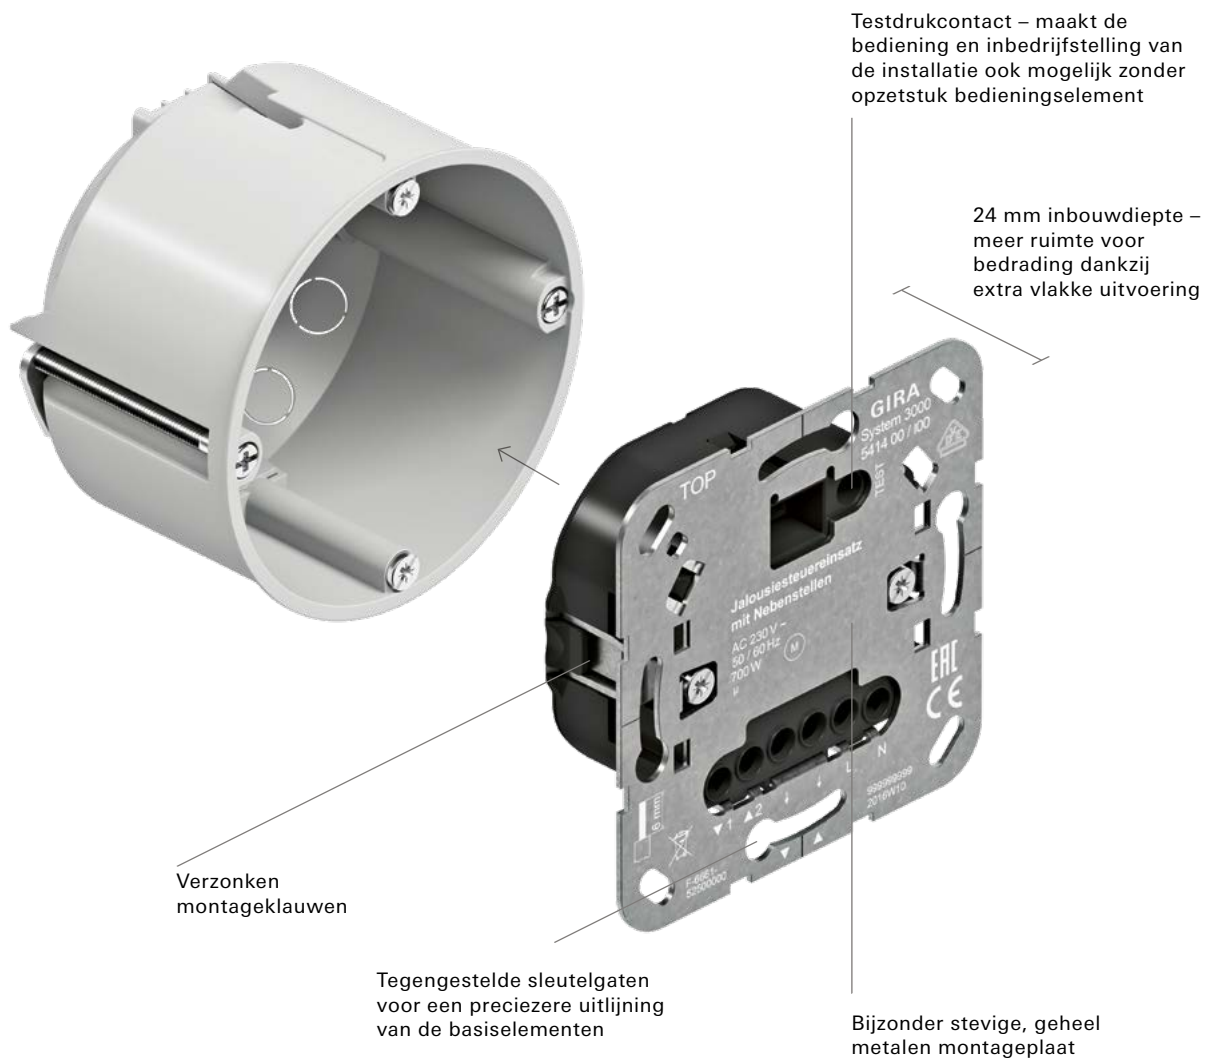

Opzetstuk
bedienings-
element

Opzetstuk
bedienings-
element
pijlsymbolen

Opzetstuk
bedienings-
element
Memory

Jaloezie- en
schakelklok
Display

Jaloezie- en
schakelklok
Bluetooth

Bewegings-
melder 1,10 m
Standard

Bewegings-
melder 1,10 m
Komfort
Bluetooth

Bewegings-
melder 2,20 m
Standard

Bewegings-
melder 2,20 m
Komfort
Bluetooth

Aanwezigheids-
en bewegings-
melder 360°
Bluetooth

Gira System 3000 jaloeziebesturing, opzetstuk bedieningselement pijlsymbolen
Schakelaarprogramma Gira E2, antraciet

Gira System 3000 jaloeziebesturing, opzetstuk bedieningselement Memory
Schakelaarprogramma Gira E3, zuiver wit glanzend

Opbouw

- [01] Gira System 3000 besturingselement
- [02] Gira afdekraamprogramma
- [03] Gira System 3000 opzetstuk bedieningselement

Eenvoudige en flexibele installatie

//

De installatie van de licht- en jaloeziebesturingselementen van de nieuwe generatie is nu nog eenvoudiger. Want met een extra vlakke inbouwdiepte van slechts 24 millimeter laten de nieuwe basiselementen meer ruimte over in de inbouw-apparaatdoos en bieden zodoende meer flexibiliteit bij het bedraden. Verzonken montageklauwen maken een eenvoudigere installatie mogelijk en zorgen voor meer veiligheid. De inbedrijfstelling van de aangesloten verbruikers kan door middel van een testdrukcontact voor functiecontrole zonder opzetstuk bedieningselement worden uitgevoerd. Afhankelijk van het opzetstuk bedieningselement bedraagt het primaire vermogen slechts 0,2 W tot 0,5 W.