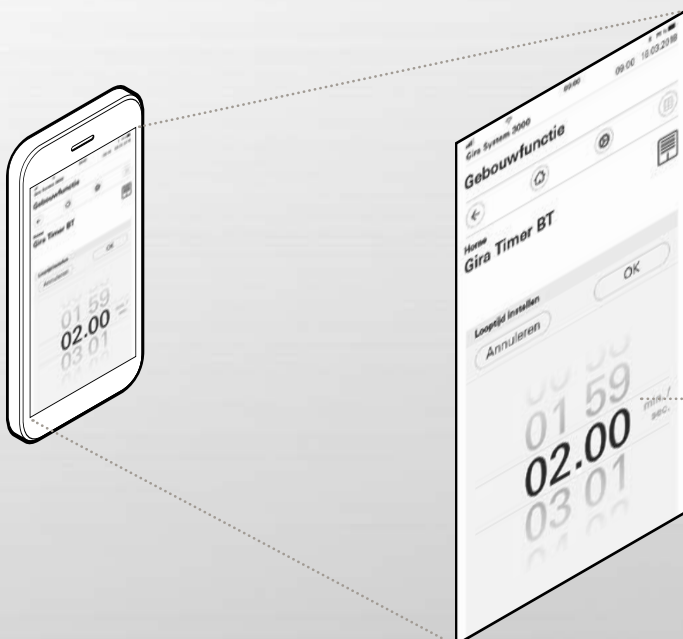

Gira System 3000 lichtbesturing
Aanwezigheids- en bewegingsmelder 360°-opzetstuk Bluetooth

Zeer functioneel: licht bij beweging

//

Aan. Uit. Helemaal vanzelf. Bewegingsmelders besturen de verlichting in gangen en trappenhuizen of in hallen en op opritten comfortabel en energiebesparend. De nieuwe Gira System 3000 bewegingsmelders met digitale sensortechniek zorgen voor een uitstekende detectie in diverse inbouwsituaties. De varianten Standard zijn geschikt voor eenvoudige toepassingen en de uitbreiding van detectiebereiken. De varianten Komfort kunnen daarnaast voor vele speciale functies worden gebruikt, die heel eenvoudig met de Gira app via Bluetooth kunnen worden geconfigureerd.

Bewegingsmelders Standard werken hoofdzakelijk met vaste parameters. De lichtsterkteredrempel en sensorgevoeligheid kunnen worden ingesteld via potentiometers.

Bewegingsmelders Komfort worden via Bluetooth gemakkelijk en comfortabel op een smartphone of tablet geconfigureerd. Zij hebben naast de gebruikelijke instelmogelijkheden nog talrijke extra functies: aanwezigheidssimulatie, nachtmodus, alarmmodus en dergelijke maken een uiterst comfortabele lichtbesturing mogelijk.

De 360°-uitvoering aan het plafond werkt eveneens met de Komfort-uitrusting. Daarnaast biedt deze melder de keuze tussen een bewegings- en aanwezigheidsdetectie alsook een constant-lichtniveauregeling. Hiermee is hij optimaal geschikt voor werkplekken, hallen en trappenhuizen.

Installatiewizard voor een eenvoudige apparaatkoppeling

Apparaten individuele namen geven en instellen

Supersnelle en begrijpelijke instelling van de parameters

Positie van de jaloezie naar keuze met besturingstoetsen of slider instellen