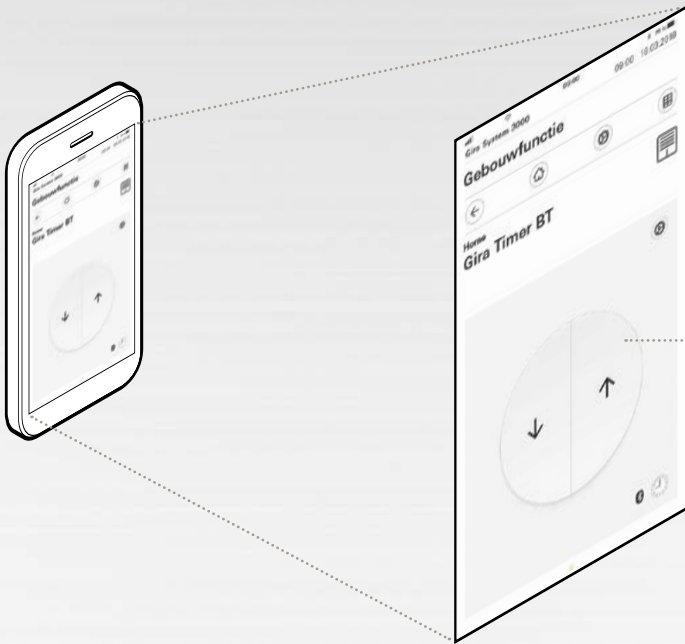

Gira System 3000 lichtbesturing
Aanwezigheids- en bewegingsmelder 360°-opzetstuk Bluetooth

Zeer functioneel: licht bij beweging

//

Aan. Uit. Helemaal vanzelf. Bewegingsmelders besturen de verlichting in gangen en trappenhuizen of in hallen en op opritten comfortabel en energiebesparend. De nieuwe Gira System 3000 bewegingsmelders met digitale sensortechniek zorgen voor een uitstekende detectie in diverse inbouwsituaties. De varianten Standard zijn geschikt voor eenvoudige toepassingen en de uitbreiding van detectiebereiken. De varianten Komfort kunnen daarnaast voor vele speciale functies worden gebruikt, die heel eenvoudig met de Gira app via Bluetooth kunnen worden geconfigureerd.

De 360°-uitvoering aan het plafond werkt eveneens met de Komfort-uitrusting. Daarnaast biedt deze melder de keuze tussen een bewegings- en aanwezigheidsdetectie alsook een constant-lichtniveauregeling. Hiermee is hij optimaal geschikt voor werkplekken, hallen en trappenhuizen.

Installatiewizard voor een eenvoudige apparaatkoppeling

Apparaten individuele namen geven en instellen

Supersnelle en begrijpelijke instelling van de parameters

Positie van de jaloezie naar keuze met besturingstoetsen of slider instellen