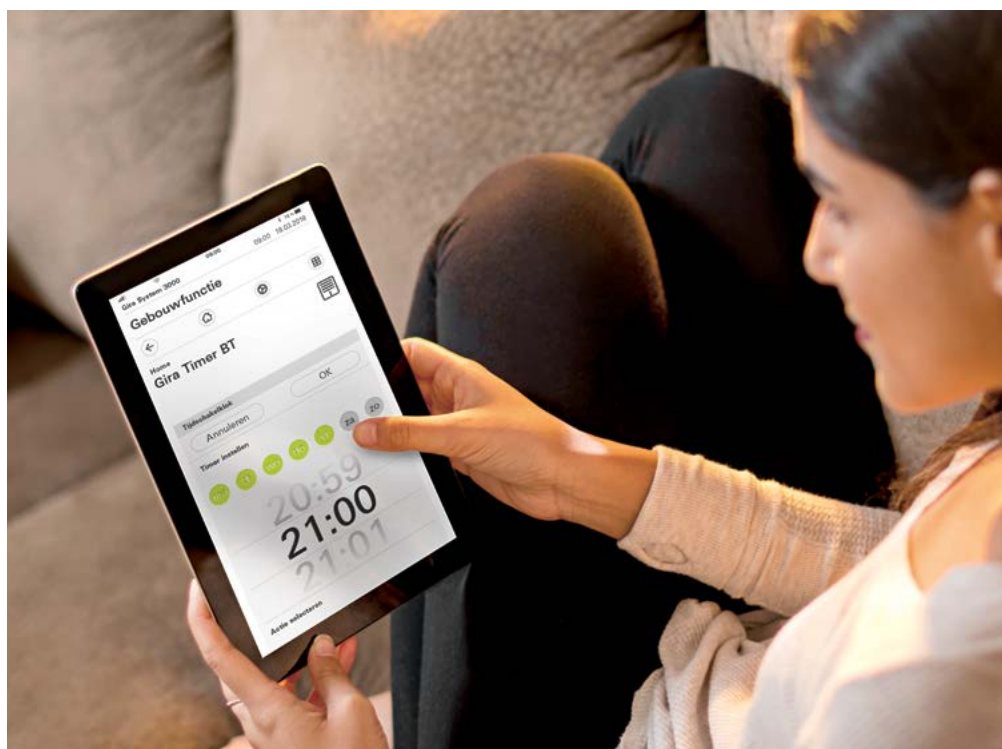

Gemakkelijker kan bijna niet:
besturing via de app

Vanaf de bank comfortabel en naar wens programmeren en besturen: met het Bluetooth-opzetstuk bedieningselement krijgt de licht- en jaloeziebesturing een nieuwe dimensie. Smartphone of tablet worden schakelcentrales. Via de Gira app krijgt u op een groot beeldscherm een overzicht van en perfecte controle over alle instellingen voor verschillende lichtbronnen, jaloezieën en rolluiken. Reeds aangemaakte tijdprogramma's kunnen probleemloos naar andere opzetstukken bedieningselement worden gekopieerd.