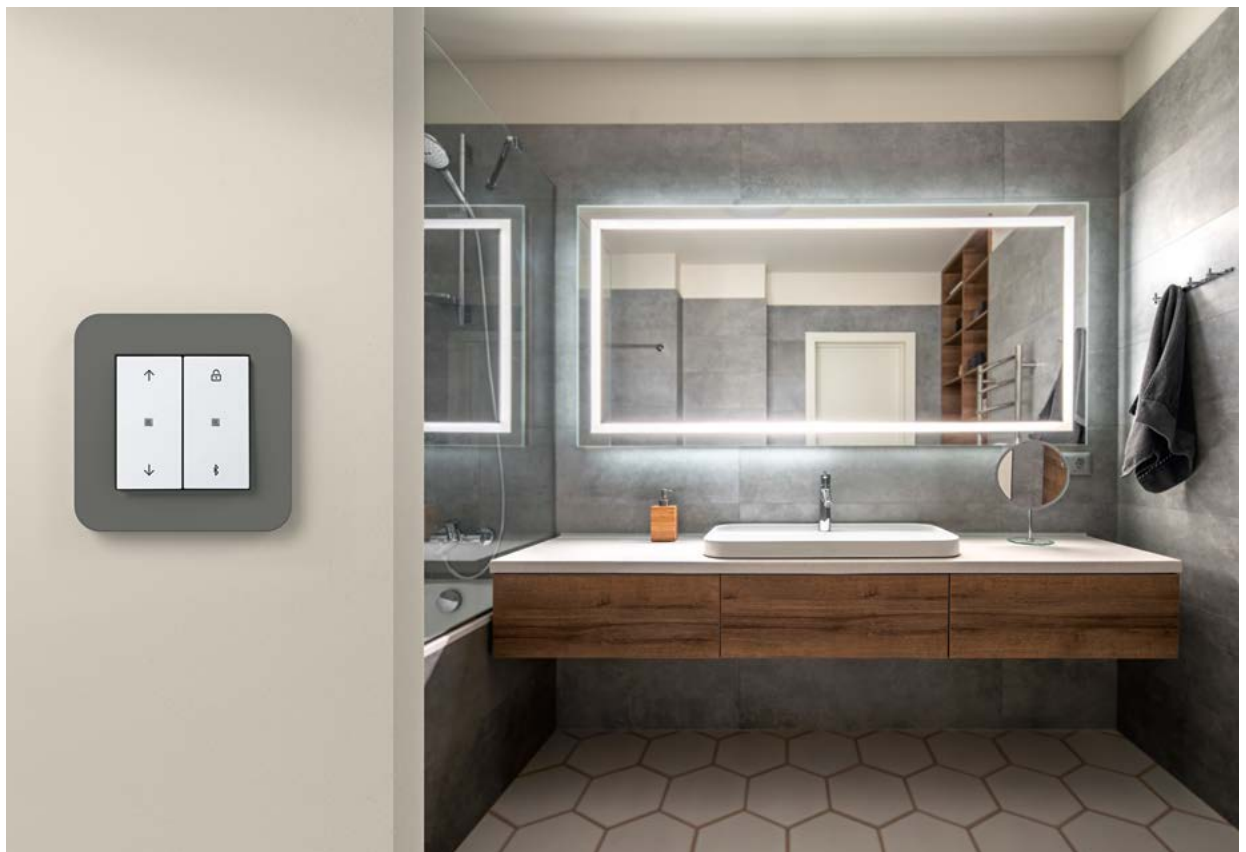

Gira System 3000 lichtbesturing, jaloezie- en schakelklok Bluetooth
Schakelaarprogramma Gira E3 donkergrijs Soft-Touch, zuiver wit glanzend