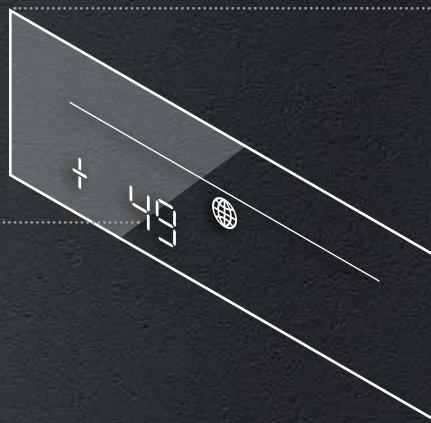

Astrofunctie: dynamische tijdsbesturing afhankelijk van de zonsopgang en -ondergang

Optionele offset-tijd voor zonsopgang en -ondergang

 Geïntegreerde
vergrendelingsfunctie

 Handmatige besturing

 Instelling van de tijdzones
voor astrotijden van 18 landen
via de landselectie