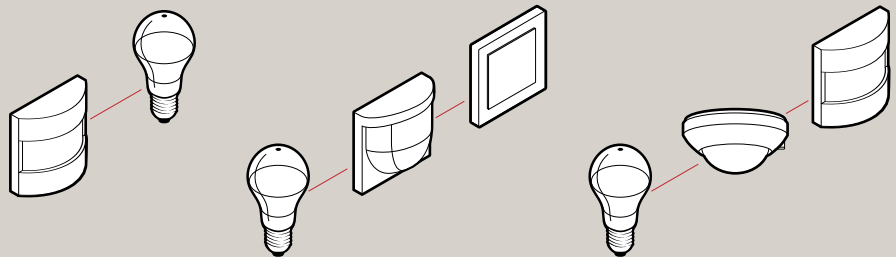

Bewegingsafhankelijke besturing

De opzetstukken bewegingsmelder schakelen en dimmen het licht geheel automatisch, afhankelijk van de lichtsterkte in de omgeving en de gedetecteerde bewegingen. Het detectiegebied kan worden vergroot met meerdere bewegingsmelders en basiselementen voor neveneenheden. Met eenvoudige opzetstukken bedieningselement is ook een handmatige besturing mogelijk.