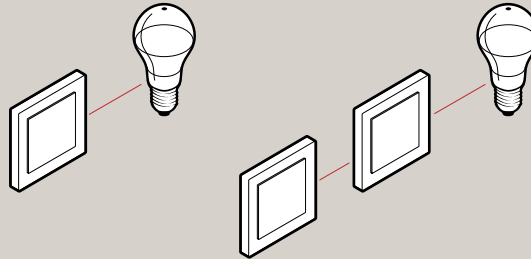

Besturingsmogelijkheden licht

Handmatige besturing

Het schakelen en dimmen van verbruikers kan met de verschillende opzetstukken bedieningselement handmatig worden uitgevoerd, in combinatie met basiselementen voor neveneenheden ook vanaf meerdere bedieningspunten.