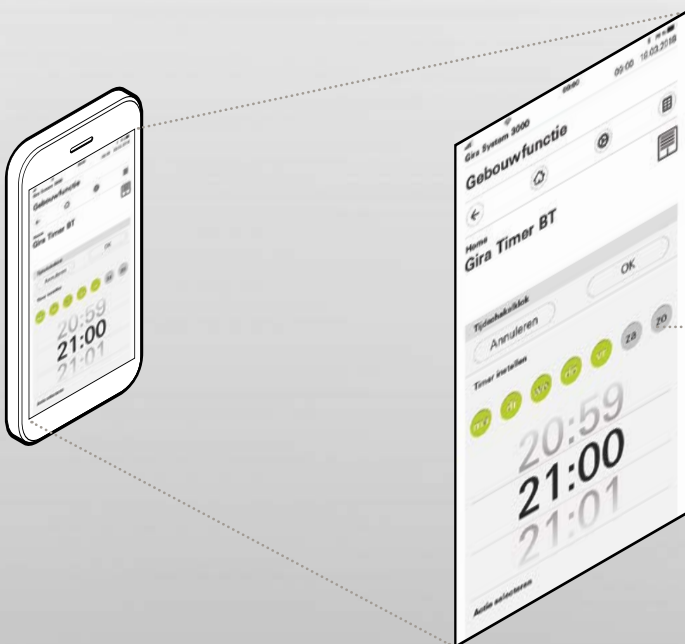

Schakeltijden aan de persoonlijke wensen aanpassen