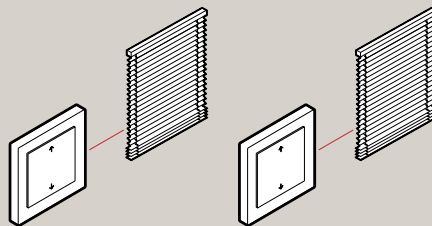

Gira System 3000 lichtbesturing, opzetstuk bedieningselement
Schakelaarprogramma Gira Esprit, Glas ombergrijs/crémewit glanzend

Besturingsmogelijkheden jaloezie

Individuele besturing

Wanneer slechts een paar jaloezieën moeten worden aangestuurd, bijv. in kleine woningen, is een lokale individuele besturing geschikt. Natuurlijk ook hier naar keuze per toetsdruk, afstandsbediening, tijd- of sensorgestuurd.